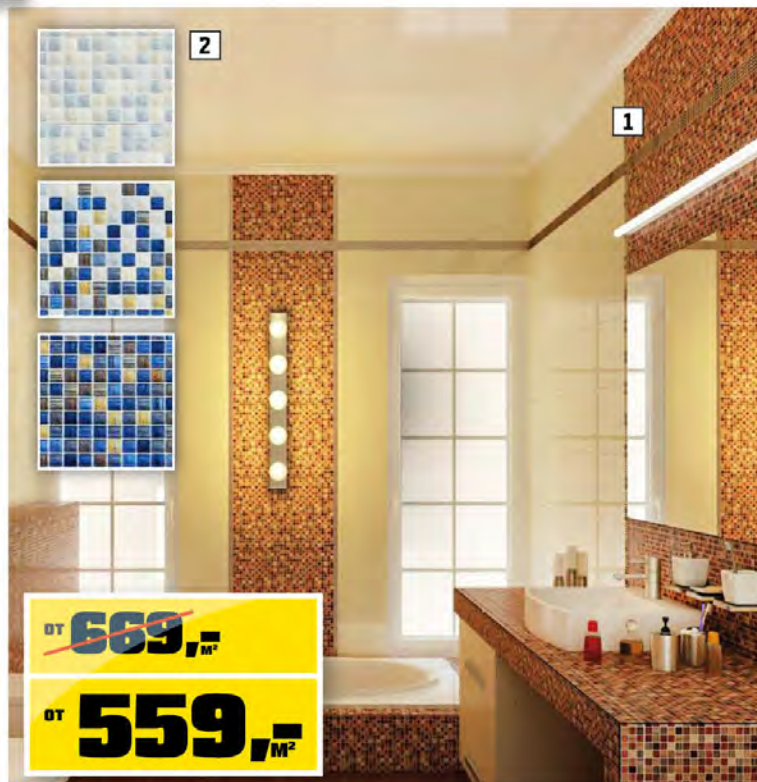

~~от 669,₹/м²~~

от 559,₹/м²

1 Керамическая плитка Сорренто

Настенная, 27,5x40 см, в упаковке 1,65 м², цвет: бежевый, коричневый, код 3415643, 3638251 ~~от 669 р/м²~~ **от 559 р/м²**

Напольная, 40x40 см, в упаковке 1,76 м², код 3415619 ~~759 р/м²~~ **699 р/м²**

Декор, бордюр, цвет: бежевый, цена за шт. **от 149-**

2 Керамическая плитка Гламур

Настенная, 27,5x40 см, в упаковке 1,65 м², цвет: голубой микс, светлый, голубой, код 3625761, 3625753, 3625779 ~~от 729 р/м²~~ **от 599 р/м²**

Напольная, 40x40 см, в упаковке 1,76 м², цвет: сине-сиреневый, код 3665031 ~~759 р/м²~~ **629 р/м²**