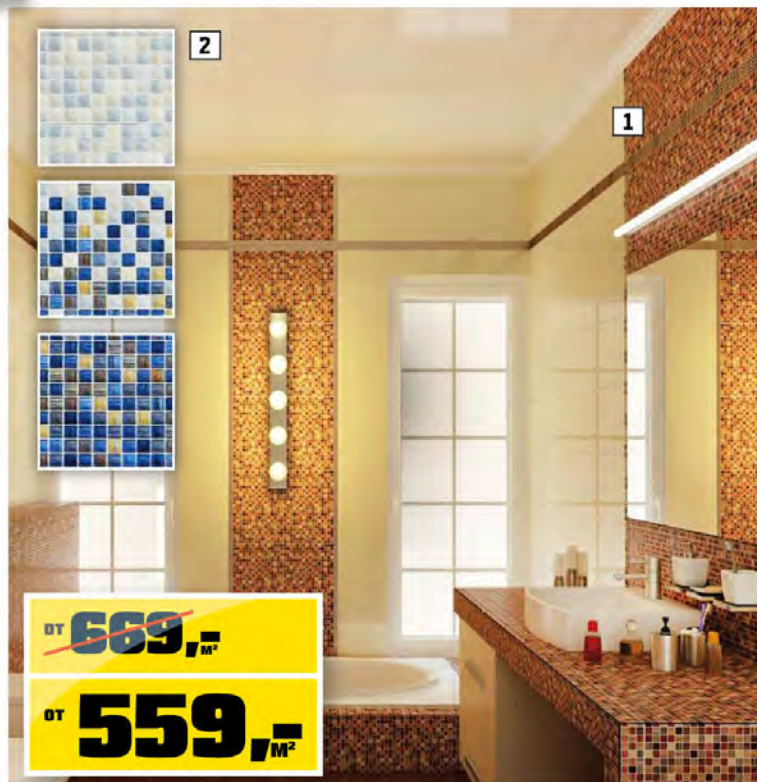

~~от 669,₹~~

от 559,₹

1 Керамическая плитка Сорренто

Настенная, 27,5x40 см, в упаковке 1,65 м², цвет: бежевый, коричневый, код 3415643, 3638251 ~~от 669 р/м²~~ **от 559 р/м²**
Напольная, 40x40 см, в упаковке 1,76 м², код 3415619 ~~759 р/м²~~ **699 р/м²**
Декор, бордюр, цвет: бежевый, цена за шт. **от 149-**

2 Керамическая плитка Гламур

Настенная, 27,5x40 см, в упаковке 1,65 м², цвет: голубой микс, светлый, голубой, код 3625761, 3625753, 3625779 ~~от 729 р/м²~~ **от 599 р/м²**
Напольная, 40x40 см, в упаковке 1,76 м², цвет: сине-сиреневый, код 3665031 ~~759 р/м²~~ **629 р/м²**