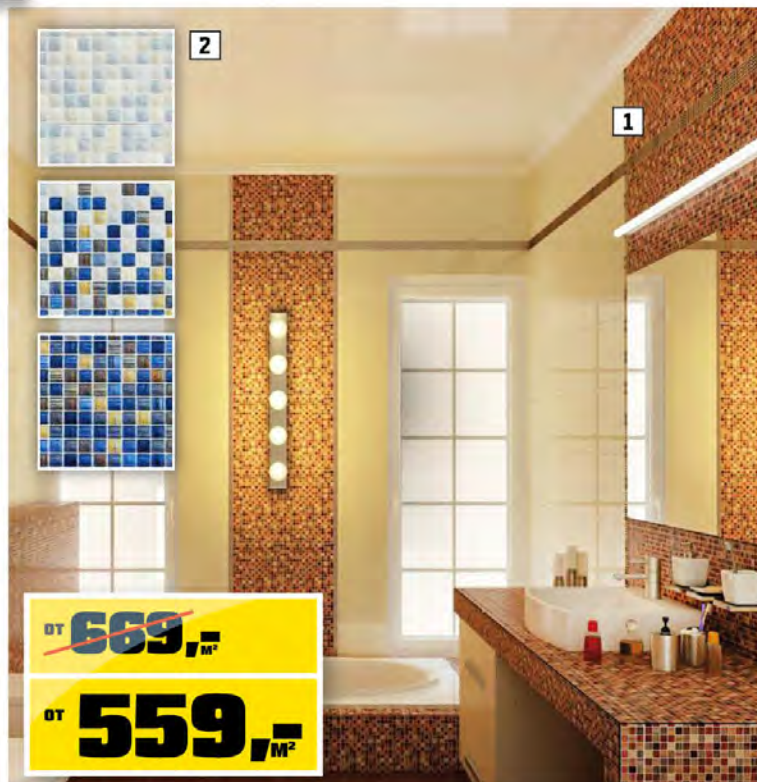

~~от 669,₹/м²~~

от 559,₹/м²

1 Керамическая плитка Сорренто

Настенная, 27,5x40 см, в упаковке 1,65 м², цвет: бежевый, коричневый, код 3415643, 3638251 ~~от 669 р/м²~~ **от 559 р/м²**

Напольная, 40x40 см, в упаковке 1,76 м², код 3415619 ~~759 р/м²~~ **699 р/м²**
Декор, бордюр, цвет: бежевый, цена за шт. ~~от 149-~~

2 Керамическая плитка Гламур

Настенная, 27,5x40 см, в упаковке 1,65 м², цвет: голубой микс, светлый, голубой, код 3625761, 3625753, 3625779 ~~от 729 р/м²~~ **от 599 р/м²**

Напольная, 40x40 см, в упаковке 1,76 м², цвет: сине-сиреневый, код 3665031 ~~759 р/м²~~ **629 р/м²**