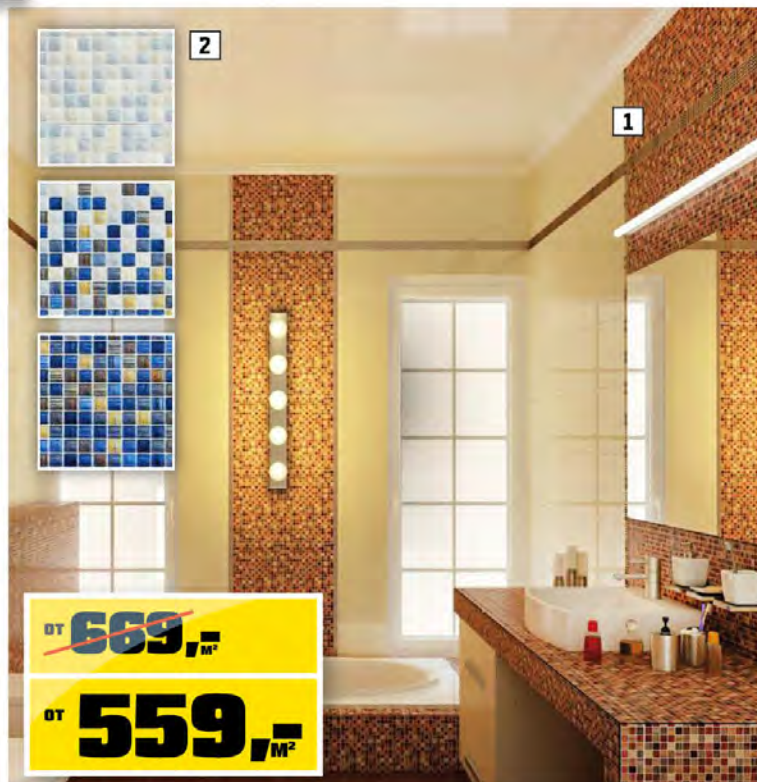

~~от 669,₹/м²~~

от 559,₹/м²

1 Керамическая плитка Сорренто

Настенная, 27,5x40 см, в упаковке 1,65 м², цвет: бежевый, коричневый, код 3415643, 3638251 ~~от 669 р/м²~~ **от 559 р/м²**
Напольная, 40x40 см, в упаковке 1,76 м², код 3415619 ~~759 р/м²~~ **699 р/м²**
Декор, бордюр, цвет: бежевый, цена за шт. **от 149-**

2 Керамическая плитка Гламур

Настенная, 27,5x40 см, в упаковке 1,65 м², цвет: голубой микс, светлый, голубой, код 3625761, 3625753, 3625779 ~~от 729 р/м²~~ **от 599 р/м²**
Напольная, 40x40 см, в упаковке 1,76 м², цвет: сине-сиреневый, код 3665031 ~~759 р/м²~~ **629 р/м²**