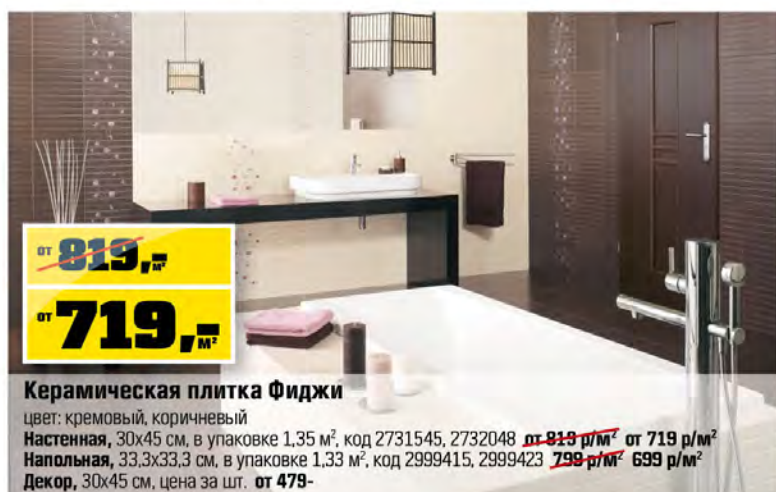

~~от 819,₹~~

от 719,₹

Керамическая плитка Фиджи

цвет: кремовый, коричневый
Настенная, 30x45 см, в упаковке 1,35 м², код 2731545, 2732048 ~~от 819 р/м²~~ **от 719 р/м²**
Напольная, 33,3x33,3 см, в упаковке 1,33 м², код 2999415, 2999423 ~~799 р/м²~~ **699 р/м²**
Декор, 30x45 см, цена за шт. **от 479-**

Присоединяйтесь к нам в социальных сетях: