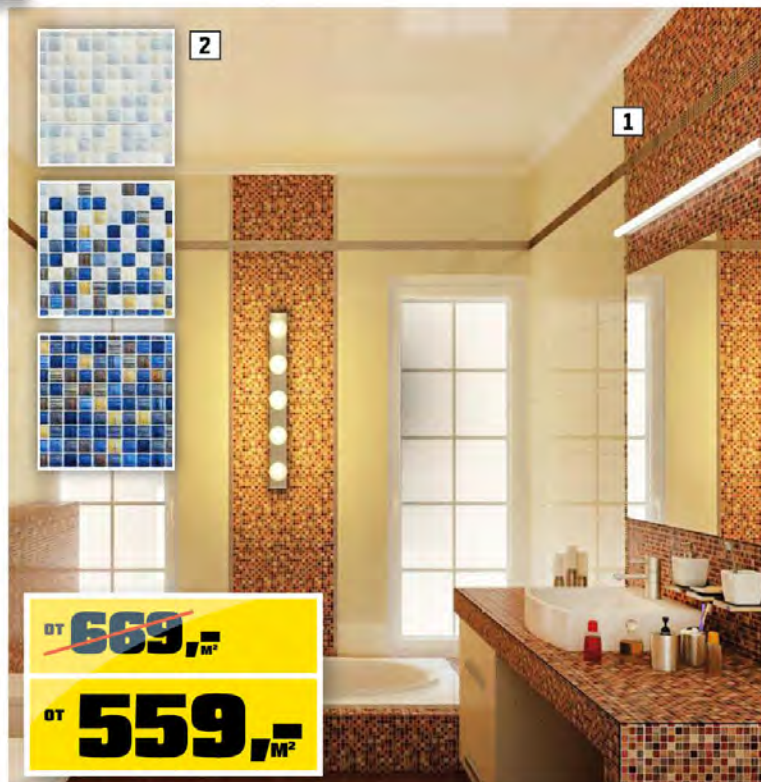

~~от 669,₹~~

от 559,₹

1 Керамическая плитка Сорренто

Настенная, 27,5x40 см, в упаковке 1,65 м², цвет: бежевый, коричневый, код 3415643, 3638251 ~~от 669 р/м²~~ **от 559 р/м²**
Напольная, 40x40 см, в упаковке 1,76 м², код 3415619 ~~759 р/м²~~ **699 р/м²**
Декор, бордюр, цвет: бежевый, цена за шт. **от 149-**

2 Керамическая плитка Гламур

Настенная, 27,5x40 см, в упаковке 1,65 м², цвет: голубой микс, светлый, голубой, код 3625761, 3625753, 3625779 ~~от 729 р/м²~~ **от 599 р/м²**
Напольная, 40x40 см, в упаковке 1,76 м², цвет: сине-сиреневый, код 3665031 ~~759 р/м²~~ **629 р/м²**