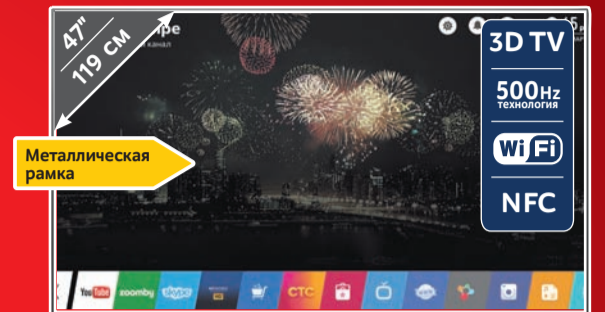

~~33990~~
29990
ВАША СКИДКА **4000**

PHILIPS 3D Smart телевизор 47"
47PFT6569/60 (Код 10006457)