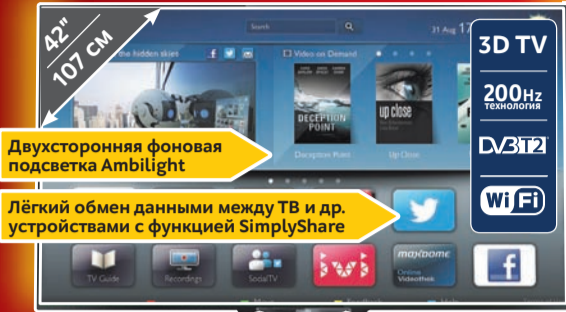

с 5 по 18 августа

СУМАСШЕДШИЕ СКИДКИ!

PHILIPS 3D Smart телевизор 42"
42PFT6569/60 (Код 10006401)

~~27990~~
25990
ВАША СКИДКА **2000**

SONY 3D Smart телевизор 42"
KDL42W828B (Код 10006007)