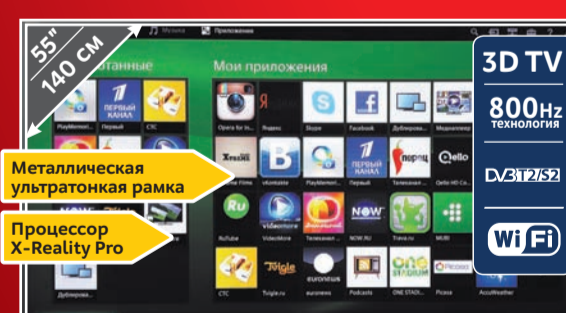

~~37990~~
37990

SAMSUNG 3D Smart телевизор 48"
UE48H6410AU (Код 10006309)

~~43990~~
39990
ВАША СКИДКА **4000**

PHILIPS 3D Smart телевизор 55"
55PFT6569/60 (Код 10006418)

~~49990~~
49990

SAMSUNG 3D Smart телевизор 46"
UE46H7000AT (Код 10006108)

~~59990~~
59990

Улучшенный пульт Samsung Smart Control

Второй ТВ в подарок!

Smart телевизор 22"
UE22H5600AK (Код 10006422)

~~11990~~

SONY 3D Smart телевизор 55"
KDL55W828B (Код 10006480)

~~72990~~
69990
ВАША СКИДКА **3000**

PHILIPS 3D Smart телевизор 49"
49PUS7809/60 (Код 10006386)

~~64990~~
59990
ВАША СКИДКА **5000**

ГЛУБИНА 3.5см

LG 3D Smart телевизор 55"
55UB850V (Код 10006315)

~~99990~~
79990
ВАША СКИДКА **20000**

М.Сервис
Здесь и сейчас