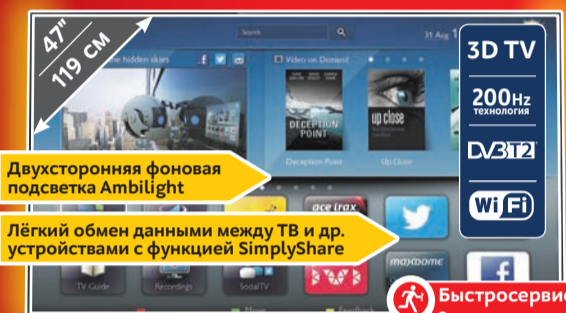

~~37990~~
34990

PHILIPS 3D Smart телевизор 47"
47PFS7309/60 (Код 10006359)