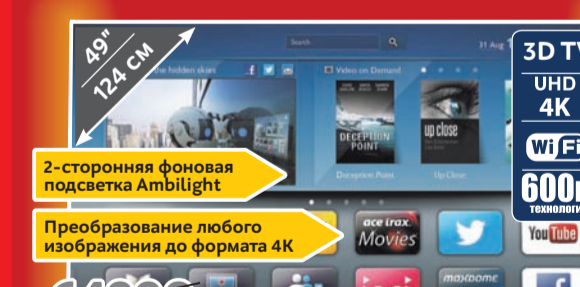

~~64990~~
59990
ВАША СКИДКА **5000**

ГЛУБИНА 3.5см

LG 3D Smart телевизор 55"
55UB850V (Код 10006315)