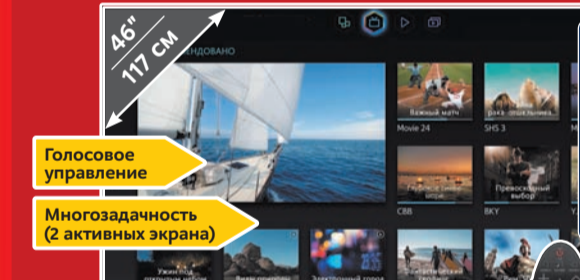

~~37990~~
37990

SAMSUNG 3D Smart телевизор 48"
UE48H6410AU (Код 10006309)

~~43990~~
39990
ВАША СКИДКА **4000**

PHILIPS 3D Smart телевизор 55"
55PFT6569/60 (Код 10006418)

~~49990~~
49990

SAMSUNG 3D Smart телевизор 46"
UE46H7000AT (Код 10006108)