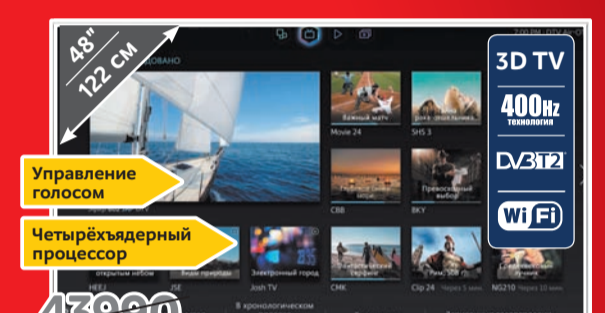

~~43990~~
39990
ВАША СКИДКА **4000**

PHILIPS 3D Smart телевизор 55"
55PFT6569/60 (Код 10006418)