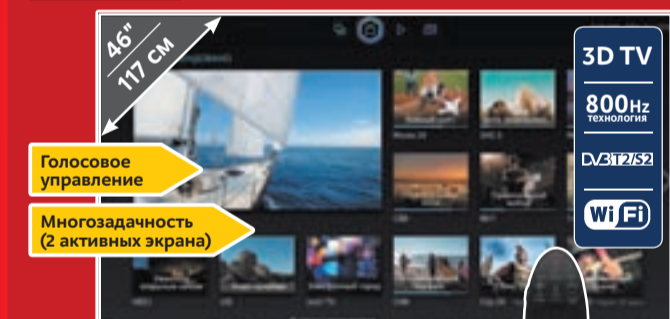

37990

SAMSUNG 3D Smart телевизор 48"
UE48H6410AU (Код 10006309)

~~43990~~
39990
ВАША СКИДКА 4000

PHILIPS 3D Smart телевизор 55"
55PFT6569/60 (Код 10006418)

49990

SAMSUNG 3D Smart телевизор 46"
UE46H7000AT (Код 10006108)