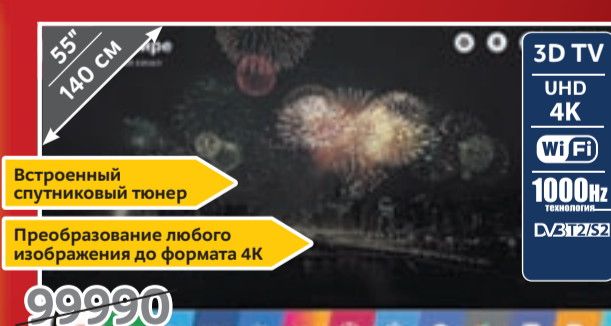

~~99990~~
79990
ВАША СКИДКА 20000

Телевизоры 4K UHD

М.Сервис
Здесь и сейчас

Прокачаем
ваш Smart TV **1990** руб

в сервисной зоне
магазина

NEW
новинка

Наличие, условия оказания и объём услуги уточняйте в магазинах М.Видео, по телефону 8-800-200-777-5 (звонок бесплатный) или на сайте www.mvideo.ru

С 05.08.14 по 18.08.14 проводится акция «Сумасшедшие скидки». Полный Перечень товаров, участвующих в Акции, установленных ограничений, уточняйте в магазинах М.Видео, на сайте www.mvideo.ru и по телефону 8-800-200-777-5. Количество товара ограничено. Товары сертифицированы. Возможны расхождения технических характеристик товара при продаже, в зависимости от модификации и страны происхождения. Возможны текстовые опечатки. Изображение товара может отличаться от оригинала. Цены, указанные в газете, являются фиксированными, действительны с 05.08.14г. по 18.08.14г. Организатор Акции и продавец: ООО «М.Видео Менеджмент», 105066, Россия, Москва, улица Нижняя Красносельская, дом 40/12, корпус 20; ОГРН 1057746840095.