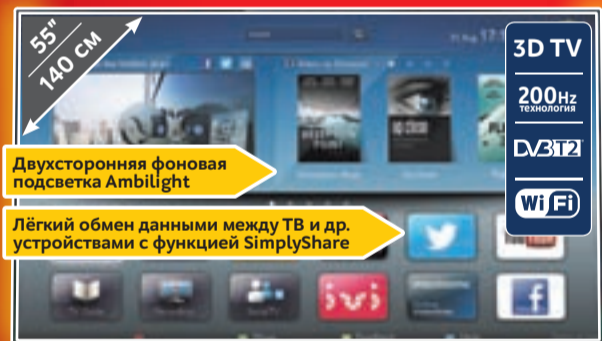

37990

SAMSUNG 3D Smart телевизор 48"
UE48H6410AU (Код 10006309)

~~43990~~
39990
ВАША СКИДКА 4000

PHILIPS 3D Smart телевизор 55"
55PFT6569/60 (Код 10006418)

49990

SAMSUNG 3D Smart телевизор 46"
UE46H7000AT (Код 10006108)