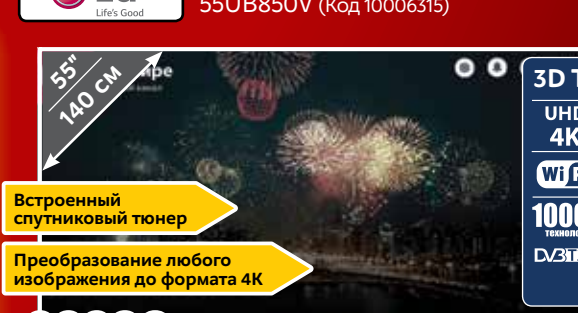

~~99990~~
79990
ВАША СКИДКА **20000**

x4

М.Сервис
Здесь и сейчас

Прокачаем
ваш Smart TV **1990 руб**

в сервисной зоне
магазина

NEW
новинка

Наличие, условия оказания и объём услуги уточняйте в магазинах М.Видео, по телефону 8-800-200-777-5 (звонок бесплатный) или на сайте www.mvideo.ru