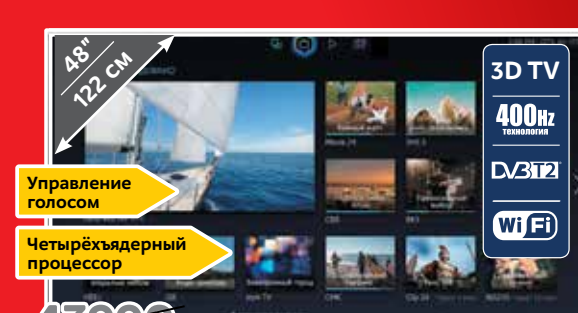

~~43990~~
39990
ВАША СКИДКА **4000**

x2

PHILIPS 3D Smart телевизор 55"
55PFT6569/60 (Код 10006418)