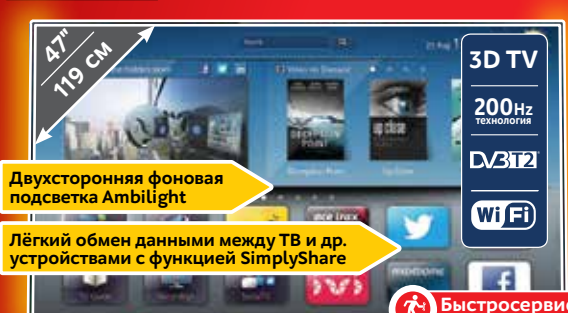

x2

LG 3D Smart телевизор 47"
47LB653V (Код 10006135)

~~33990~~
29990
ВАША СКИДКА **4000**

x4

PHILIPS 3D Smart телевизор 47"
47PFT6569/60 (Код 10006457)

~~37990~~
34990
ВАША СКИДКА **3000**

x4

Быстросервис на 2 года в подарок!