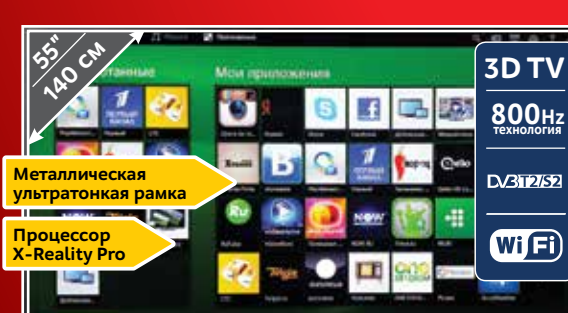

~~72990~~
69990
ВАША СКИДКА **3000**

x2

PHILIPS 3D Smart телевизор 49"
49PUS7809/60 (Код 10006386)