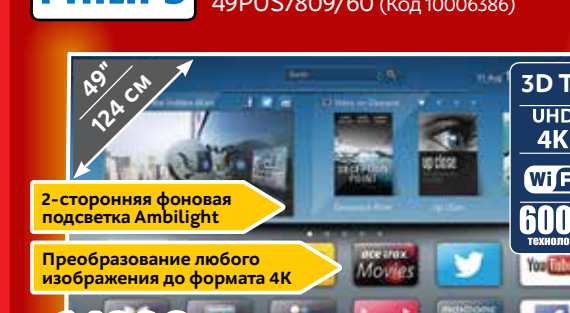

~~11990~~
11990
ВАША СКИДКА **0**

В ПОДАРОК

Второй ТВ в подарок!

Телевизоры 4K UHD

SONY 3D Smart телевизор 55"
KDL55W828B (Код 10006480)

~~72990~~
69990
ВАША СКИДКА **3000**

x2

PHILIPS 3D Smart телевизор 49"
49PUS7809/60 (Код 10006386)