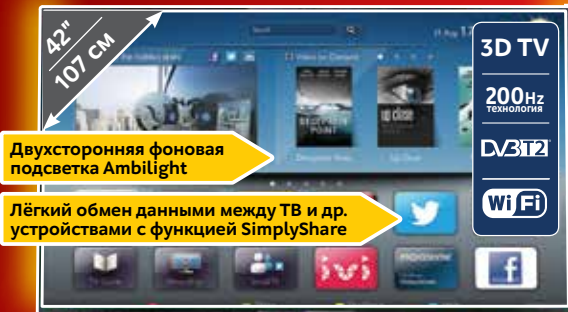

с 5 по 18 августа

СУМАШЕДШИЕ СКИДКИ!

PHILIPS 3D Smart телевизор 42"
42PFT6569/60 (Код 10006401)

~~27990~~
25990
ВАША СКИДКА **2000**

x4

SONY 3D Smart телевизор 42"
KDL42W828B (Код 10006007)