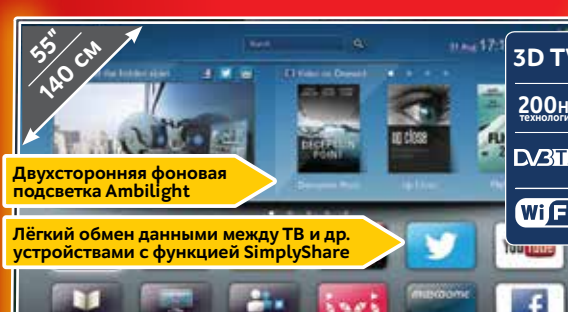

PHILIPS 3D Smart телевизор 47"
47PFS7309/60 (Код 10006359)

~~41990~~
37990
ВАША СКИДКА **4000**

x4

SAMSUNG 3D Smart телевизор 48"
UE48H6410AU (Код 10006309)

~~43990~~
39990
ВАША СКИДКА **4000**

x2

PHILIPS 3D Smart телевизор 55"
55PFT6569/60 (Код 10006418)