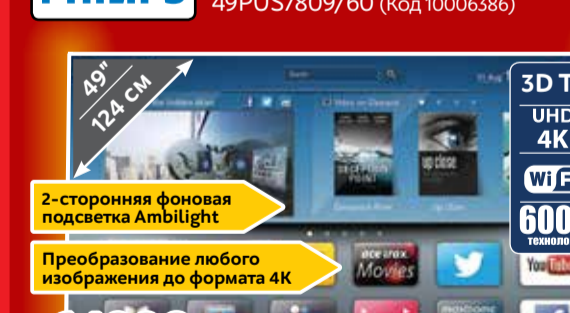

~~64990~~
59990
ВАША СКИДКА **5000**

ГЛУБИНА 3.5см

LG 3D Smart телевизор 55"
55UB850V (Код 10006315)