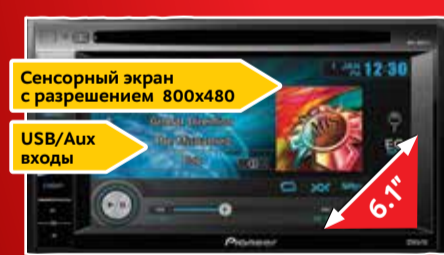

Сенсорный экран
с разрешением 800x480
USB/Aux
входы

8490

hp Видеорегистратор
f100 (Код 10006652)