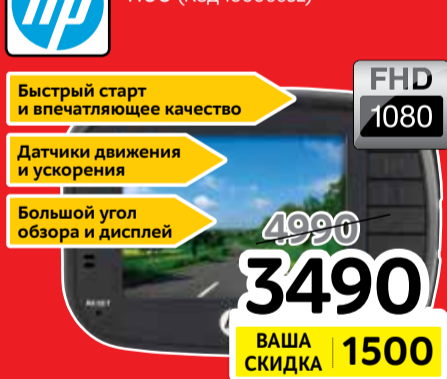

Быстрый старт  
и впечатляющее качество  
Датчики движения  
и ускорения  
Большой угол  
обзора и дисплей

~~4990~~  
**3490**  
ВАША СКИДКА 1500

**SONY** Фотоаппарат  
DSC-H300 (Код 10005945)

35x оптический зум