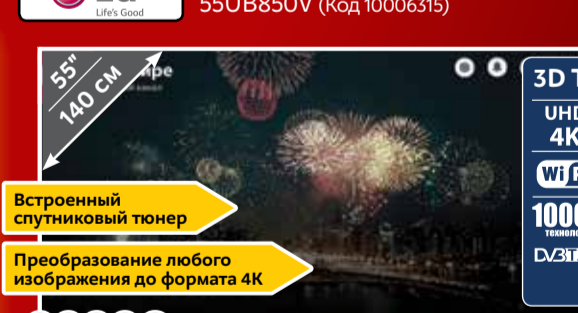

x2

**PHILIPS** 3D Smart телевизор 49"  
49PUS7809/60 (Код 10006386)

~~64990~~  
**59990**  
ВАША СКИДКА **5000**

ГЛУБИНА 3.5см

**LG** 3D Smart телевизор 55"  
55UB850V (Код 10006315)

~~99990~~  
**79990**  
ВАША СКИДКА **20000**