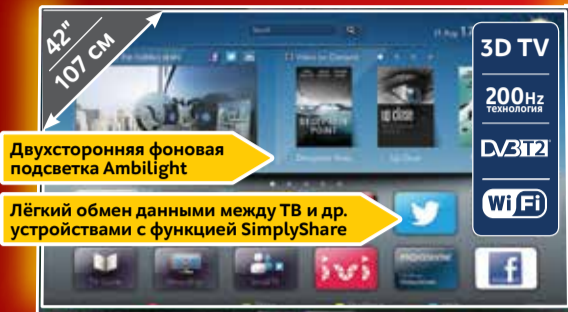

с 5 по 18 августа

СУМАШЕДШИЕ СКИДКИ!

PHILIPS 3D Smart телевизор 42"
42PFT6569/60 (Код 10006401)

~~27990~~
25990
ВАША СКИДКА **2000**

x4

SONY 3D Smart телевизор 42"
KDL42W828B (Код 10006007)