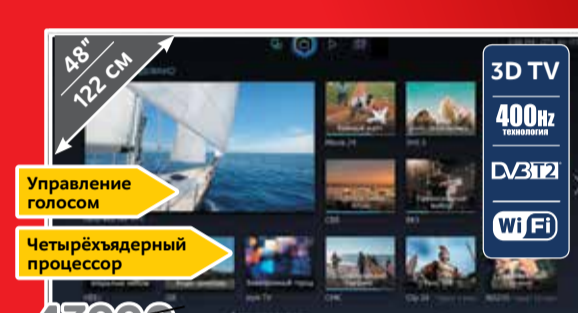

x4

Быстросервис на 2 года в подарок!

**PHILIPS** 3D Smart телевизор 47"  
47PFS7309/60 (Код 10006359)

~~41990~~  
**37990**  
ВАША СКИДКА **2000**

x4

**SAMSUNG** 3D Smart телевизор 48"  
UE48H6410AU (Код 10006309)