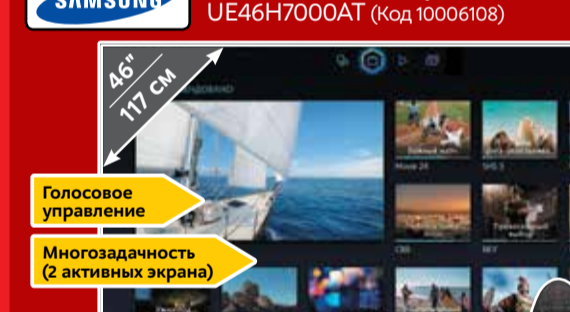

~~43990~~  
**39990**  
ВАША СКИДКА **4000**

x2

**PHILIPS** 3D Smart телевизор 55"  
55PFT6569/60 (Код 10006418)

~~54990~~  
**49990**  
ВАША СКИДКА **2000**

x4

**SAMSUNG** 3D Smart телевизор 46"  
UE46H7000AT (Код 10006108)