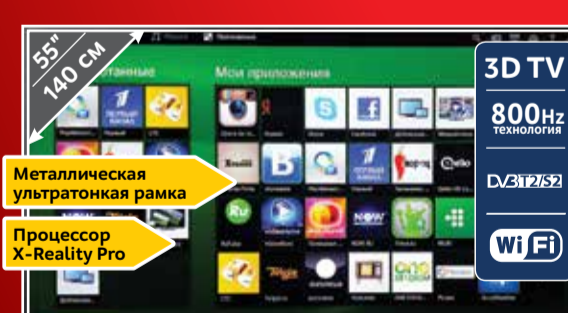

~~64990~~  
**59990**  
ВАША СКИДКА **5000**

x2

~~11990~~  
**11990**

Улучшенный пульт Samsung Smart Control

В ПОДАРОК

Второй ТВ в подарок!

**SONY** 3D Smart телевизор 55"  
KDL55W828B (Код 10006480)

~~72990~~  
**69990**  
ВАША СКИДКА **3000**