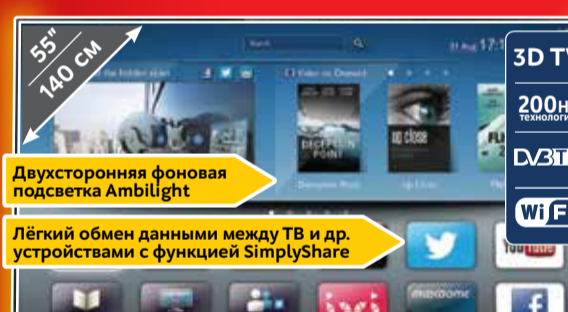

~~54990~~
49990
ВАША СКИДКА **2000**

x4

SAMSUNG 3D Smart телевизор 46"
UE46H7000AT (Код 10006108)