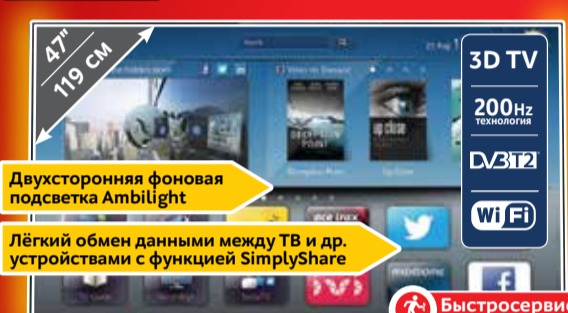

x2

**LG** 3D Smart телевизор 47"  
47LB653V (Код 10006135)

~~33990~~  
**29990**  
ВАША СКИДКА **4000**

x4

**PHILIPS** 3D Smart телевизор 47"  
47PFT6569/60 (Код 10006457)

~~37990~~  
**34990**  
ВАША СКИДКА **2000**