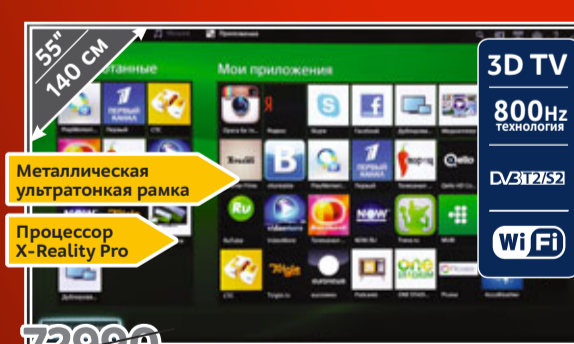

**Второй ТВ в подарок!**

**SAMSUNG** 3D Smart телевизор 46"  
UE46H7000AT (Код 10006108)

Smart телевизор 22"  
UE22H5600AK (Код 10006422)

Голосовое управление  
Многозадачность (2 активных экрана)

~~59990~~  
**59990**  
 x2 + 

Улучшенный пульт Samsung Smart Control

~~11990~~  
**11990**  В ПОДАРОК

**SONY** 3D smart телевизор 55"  
KDL55W828B (Код 10006480)

~~72990~~  
**69990**  
ВАША СКИДКА 3000  x2

**Телевизоры 4K UHD**

**PHILIPS** 3D Smart телевизор 49"  
49PUS7809/60 (Код 10006386)