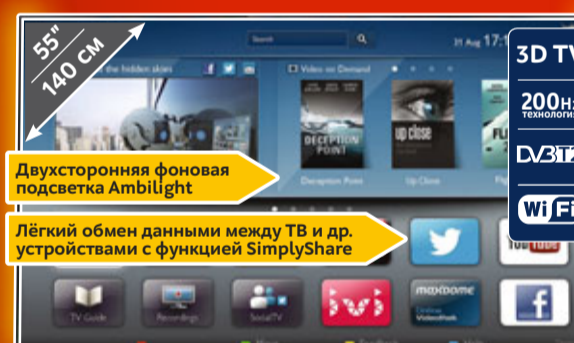

~~72990~~
49990
 x4

Второй ТВ в подарок!

SAMSUNG 3D Smart телевизор 46"
UE46H7000AT (Код 10006108)

Smart телевизор 22"
UE22H5600AK (Код 10006422)

Голосовое управление
Многозадачность (2 активных экрана)

~~59990~~
59990
 x2 +

Улучшенный пульт Samsung Smart Control

~~11990~~
11990 В ПОДАРОК

SONY 3D smart телевизор 55"
KDL55W828B (Код 10006480)