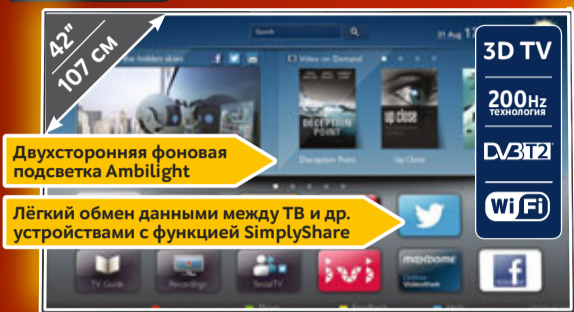

с 5 по 18 августа

СУМАСШЭДШИЕ СКИДКИ!

PHILIPS 3D smart телевизор 42"
42PFT6569/60 (Код 10006401)

~~27990~~
25990
ВАША СКИДКА 2000 x4

SONY 3D Smart телевизор 42"
KDL42W828B (Код 10006007)