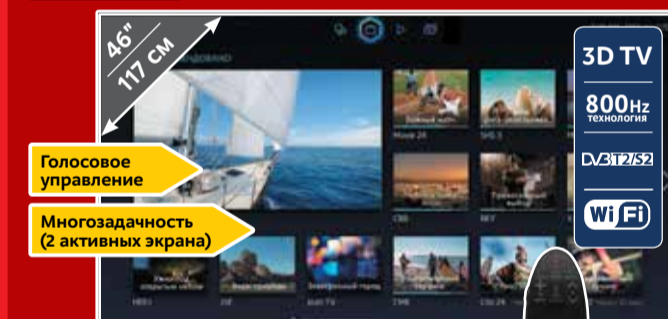

**37990**

**SAMSUNG** 3D Smart телевизор 48"  
UE48H6410AU (Код 10006309)

~~43990~~  
**39990**  
ВАША СКИДКА 4000

**PHILIPS** 3D Smart телевизор 55"  
55PFT6569/60 (Код 10006418)

**49990**

**SAMSUNG** 3D Smart телевизор 46"  
UE46H7000AT (Код 10006108)