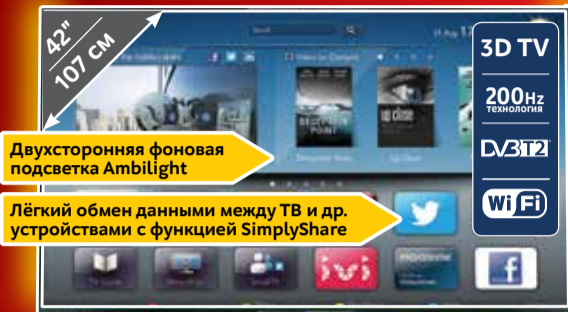

с 5 по 18 августа

СУМАШЕДШИЕ СКИДКИ!

PHILIPS 3D Smart телевизор 42"
42PFT6569/60 (Код 10006401)

~~27990~~
25990
ВАША СКИДКА 2000

SONY 3D Smart телевизор 42"
KDL42W828B (Код 10006007)