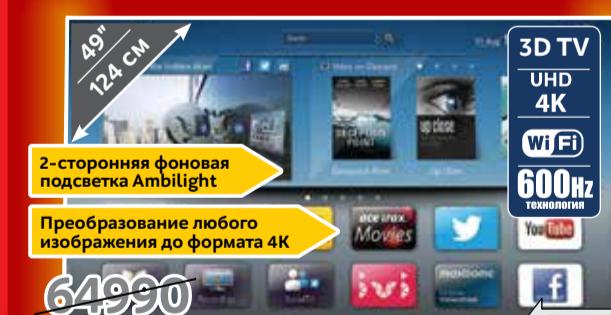

~~64990~~
59990
ВАША СКИДКА 5000

ГЛУБИНА 3.5см

LG 3D Smart телевизор 55"
55UB850V (Код 10006315)