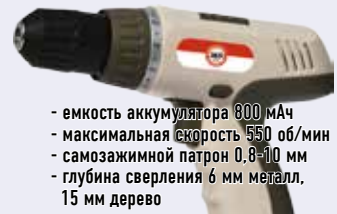

АВТОТОВАРЫ. СЕЗОННЫЕ ТОВАРЫ

НАБОР ИНСТРУМЕНТОВ PARK NABIN19
ремонтный, 23 предмета

1 уп.

-25% ~~399.00~~
299.00

Park®

ЛОБЗИК ЭЛЕКТРИЧЕСКИЙ 365 ДНЕЙ
- максимальная скорость 3000 об/мин
- максимальная глубина распила 55 мм

350 Вт

629.00

ДРЕЛЬ-ШУРУПОВЕРТ АККУМУЛЯТОРНАЯ
365 ДНЕЙ JOZ-ZW-12V-365

12 В

699.00

- емкость аккумулятора 800 мАч
- максимальная скорость 550 об/мин
- самозажимной патрон 0.8-10 мм
- глубина сверления 6 мм металл, 15 мм дерево

МАСЛО МОТОРНОЕ MOBIL ULTRA 10W40, 4 л

-16% ~~899.00~~
759.00

АНТИФРИЗ FELIX PROLONGER
зеленый, в ассортименте:
- 1 кг - 79,00 руб.
- 5 кг - 329,00 руб.

от **79.00**

ПЕНА АКТИВНАЯ EXPERT
суперконцентрат, 1 л

EXPERT

-20% ~~119.00~~
95.00

ОЧИСТИТЕЛЬ PRESTONE,
аэрозоль, в ассортименте:
- для стекла, 500 мл
- пенный, 500 г

-38% ~~209.00~~
129.00

КОМПРЕССОР АВТОМОБИЛЬНЫЙ LENTEL,
в ассортименте:
- арт. X123, мини - 199,00 руб.
- арт. 580 - 579,00 руб.

LENTEL®

от **199.00**

МИНИ-МОЙКА KARCHER K 2 BASIC

- арт. 1.673-153
- давление 110 бар
- производительность 360 л/час
- потребляемая мощность 1,4 кВт/ч
- размеры 28x17,6x44,3 см
- комплектация: пистолет, шланг высокого давления 3 м, 1-позиционная струйная трубка
- масса 4 кг

KARCHER

-14% ~~3099~~
2659

АРОМАТИЗАТОР АВТОМОБИЛЬНЫЙ,
в ассортименте:
- AUTO STANDART PANDA - 109,00 руб.
- KOTO DOUBLE SUPREME
под сиденье - 199,00 руб.

от **109.00**

ЛЕНТА

ЦЕНЫ ДЕЙСТВИТЕЛЬНЫ ПО КАРТЕ «ЛЕНТА»
С 14 АВГУСТА ПО 27 АВГУСТА 2014 ГОДА
ПРИ НАЛИЧИИ ТОВАРА В ГИПЕРМАРКЕТАХ.
ТОВАРЫ, РЕКЛАМИРУЕМЫЕ В КАТАЛОГЕ, ИМЕЮТ
НЕОБХОДИМЫЕ СЕРТИФИКАТЫ.
ЦЕНЫ УКАЗАНЫ В РУБЛЯХ ЗА ЕДИНИЦУ ТОВАРА.
ПОДРОБНОСТИ УСЛОВИЙ АКЦИИ
В ГИПЕРМАРКЕТАХ «ЛЕНТА».

СТЕКЛОМЫВАТЕЛЬ EXPERT,
в таблетках, 5 шт.

1 уп.

-22% ~~89.00~~
69.00

ШТОРКА ПРОТИВОСОЛНЕЧНАЯ
AUTO STANDART на присоске, 2 шт.

1 уп.

-14% ~~69.00~~
59.00