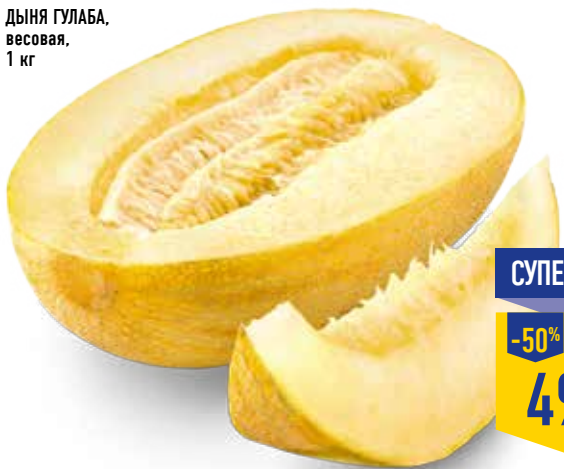

WWW.LENTA.COM
8-800-700-4111

ОВОЩИ. ФРУКТЫ

САЛАТ ПРЕМИУМ АК МОСКОВСКИЙ,
в горшочке, 140 г

1уп.

-25% ~~39.99~~
29.99

ДЫНЯ ГУЛАБА,
весовая,
1 кг

СУПЕРЦЕНА!

-50% ~~99.99~~
49.99