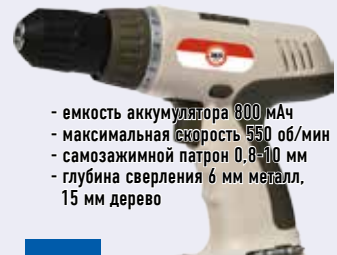

629.00

ДРЕЛЬ-ШУРУПОВЕРТ АККУМУЛЯТОРНАЯ
365 ДНЕЙ JOZ-ZW-12V-365

12 В