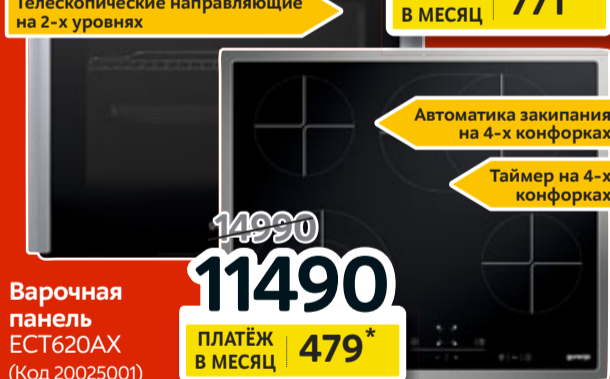

Варочная панель
G6N50ZAX
(Код 20027326)

9490
7990

ПЛАТЁЖ
В МЕСЯЦ | 333*

Чугунные
решётки
Три ряда
пламени

Духовой шкаф
BO 7385AXG (Код 20022125)

Доводчик
дверцы
Сенсорный
программатор
Телескопические направляющие
на 2-х уровнях

21490
18490

ПЛАТЁЖ
В МЕСЯЦ | 771*

Варочная
панель
ECT620AX
(Код 20025001)

14990
11490

ПЛАТЁЖ
В МЕСЯЦ | 479*

Автоматика закипания
на 4-х конфорках
Таймер на 4-х
конфорках

Микроволновая печь
ME73AR (Код 20026846)

БИОкерамическое
покрытие камеры
Режим
энергосбережения
Быстрая
разморозка

20л
ОБЪЁМ

3490
2990

**Микроволновая
печь** MB4042DSY
(Код 20027683)

Покрытие лёгкой
очистки Easy Clean
Цвет –
серебристый
Кварцевый
гриль

20л
ОБЪЁМ

3890
3890

ПЛАТЁЖ
В МЕСЯЦ | 163*

Микроволновая печь
MH6542X (Код 20028206)

Отделка –
нержавеющая сталь
Покрытие лёгкой
очистки Easy Clean
Кварцевый
гриль

23л
ОБЪЁМ

6290
4590

ПЛАТЁЖ
В МЕСЯЦ | 192*

**приносите подарочные карты
получайте скидку до 50%**

С 19.08.14 г. по 08.09.14 г. принимаются *карты, выданные в период с 15.07.14 г. по 04.08.14 г. («Летняя подарочная карта»). Карта предоставляет скидку до 50% от стоимости товара. Полный Перечень товаров, участвующих в Акции, с указанием установленных ограничений уточняйте в магазинах М.Видео, на сайте www.mvideo.ru и по телефону 8-800-200-777-5.