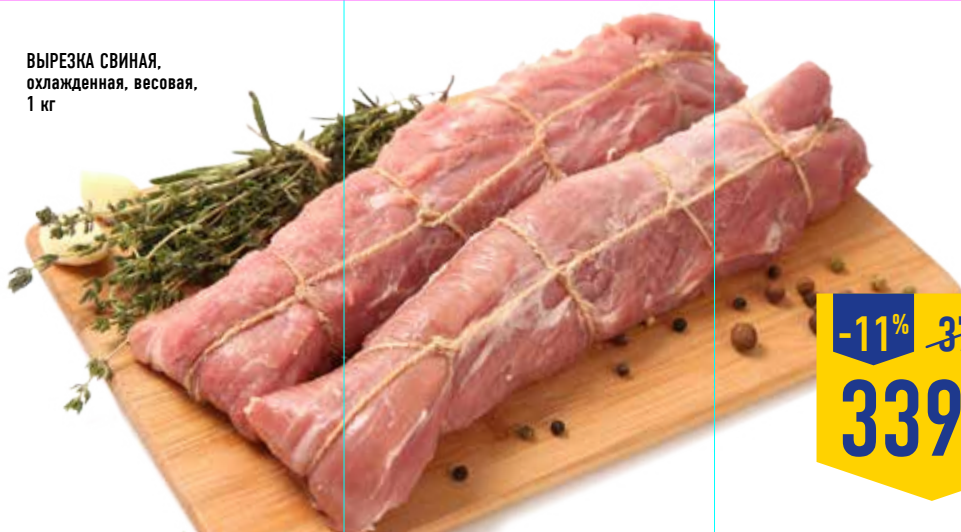

ПОДЖАРКА СВИНАЯ,
охлажденная,
весовая, 1 кг

МЯСО. КУЛИНАРИЯ

ВЫРЕЗКА СВИНАЯ,
охлажденная, весовая,
1 кг