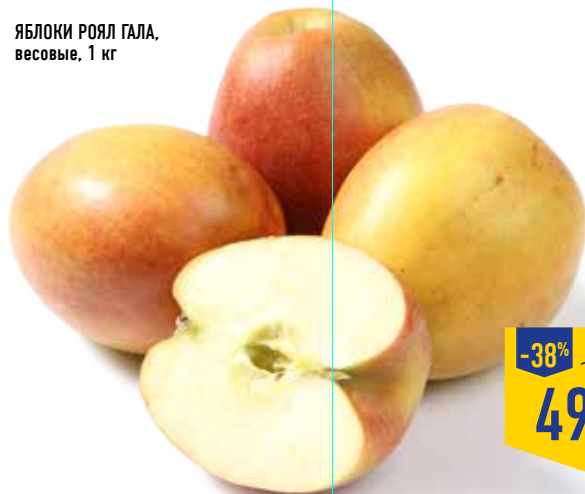

WWW.LENTA.COM
8-800-700-4111

ОВОЩИ. ФРУКТЫ

СЛИВА ВЕНГЕРКА,
весовая,
1 кг

-20% ~~49.99~~
39.99

ЯБЛОКИ РОЯЛ ГАЛА,
весовые, 1 кг

-38% ~~79.99~~
49.99

ДЫНЯ ГУЛАБА,
весовая,
1 кг

-29% ~~55.99~~
39.99