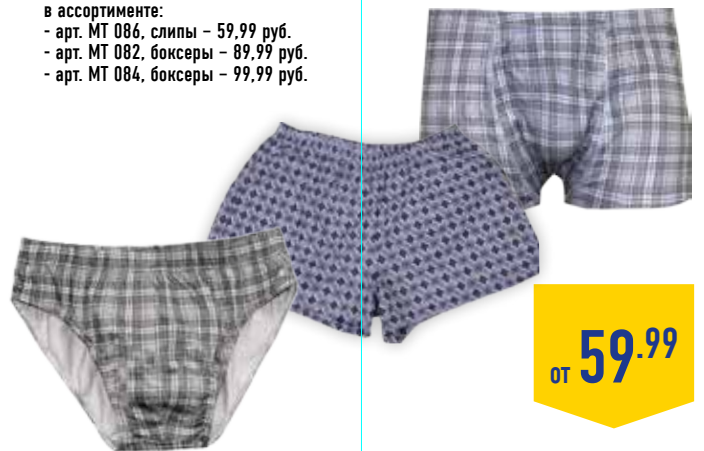

от **59.99**

НОСКИ ЖЕНСКИЕ GEROLD,
арт. 2-509, 80% хлопок,
15% полиамид, 5% лайкра, р-р 35-40

НОСКИ ЖЕНСКИЕ SET, р-р 23-25,
в ассортименте:
- арт. 6041/6221 - 29,99 руб.
- арт. 8011 - 69,99 руб.