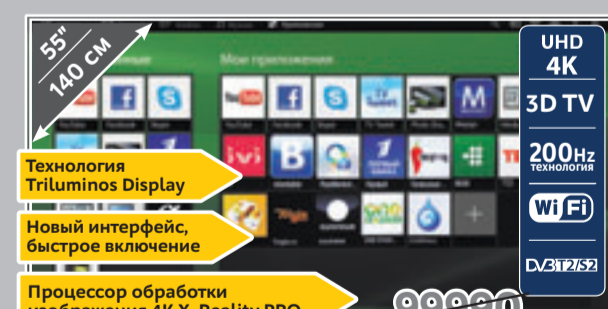

Технология Triluminos Display
Новый интерфейс, быстрое включение
Процессор обработки изображения 4K X-Reality PRO
~~99990~~
89990
+ ПОДАРОЧНЫЕ КАРТЫ 10000
Пульт Sony One-Touch Remote
x2

М.Сервис
Здесь и сейчас

Сертификат быстросервис

При покупке 3D телевизора*

* Акция действует с 16 сентября по 6 октября 2014 г. Наличие, условия оказания и объём услуги уточняйте в магазинах М.Видео, по телефону 8-800-200-777-5 (звонок бесплатный) или на сайте www.mvideo.ru