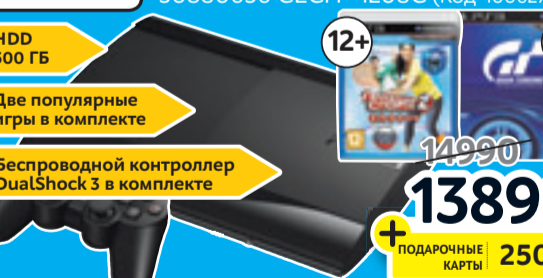

HDD 500 Гб
Две популярные игры в комплекте
Беспроводной контроллер DualShock 3 в комплекте
~~14990~~
13890
+ ПОДАРОЧНЫЕ КАРТЫ 2500
Беспроводной геймпад 50761609 CECHZC2E/BLR (Код 40060566)
2390
18+
2790

Телевизоры 4K Ultra HD

LG 4K Smart телевизор 42"
42UB820V (Код 10006730)