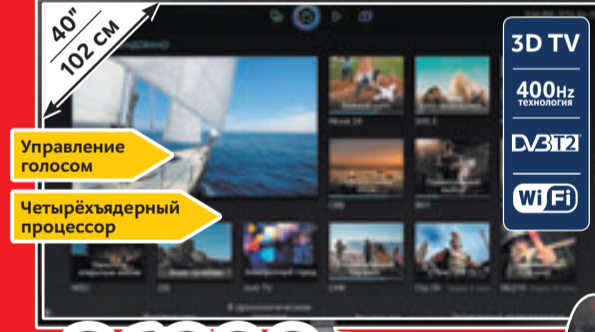

Управление голосом
Четырёхъядерный процессор
~~26990~~
26990
+ ПОДАРОЧНЫЕ КАРТЫ 5000

Улучшенный пульт Samsung Smart Control x2

АКЦИЯ!
Купи Smart TV приставку Haier и получи 1 месяц бесплатной подписки от Амедиатеки!

Haier Smart TV приставка DMA6000 (Код 50039770)

Air-mouse

WiFi HDMI Bluetooth Google Play

3990
Подключайся к Интернету и смотри фильмы в качестве Full HD, общайся в социальных сетях с друзьями, играй на большом экране.

LG 3D Smart телевизор 42"
42LB677V (Код 10006072)