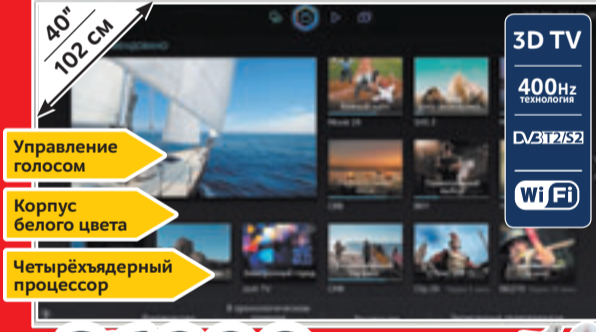

Управление голосом
Корпус белого цвета
Четырёхъядерный процессор
~~26990~~
26990
+ ПОДАРОЧНЫЕ КАРТЫ 5000

Улучшенный пульт Samsung Smart Control x2

SAMSUNG 3D Smart телевизор 40"
UE40H6400AK (Код 10006092)