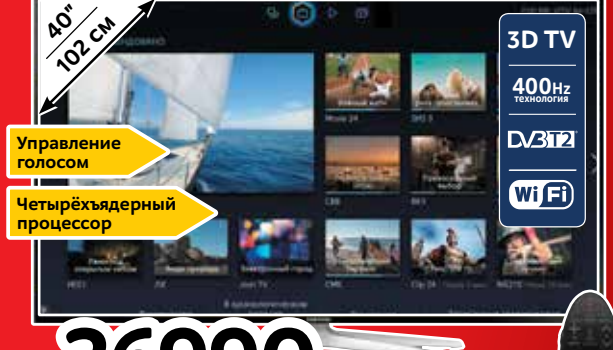

Управление голосом
Четырёхъядерный процессор
~~26990~~
26990
+ ПОДАРОЧНЫЕ КАРТЫ 5000

Улучшенный пульт Samsung Smart Control x2

АКЦИЯ!
Купи Smart-TV приставку Haier и получи 1 месяц бесплатной подписки от Амедиатеки!

Haier Smart TV приставка DMA6000 (Код 50039770)

Air-mouse

Подключайся к Интернету и смотри фильмы в качестве Full HD, общайся в социальных сетях с друзьями, играй на большом экране.

~~3990~~
3990

LG 3D Smart телевизор 42"
42LB677V (Код 10006072)