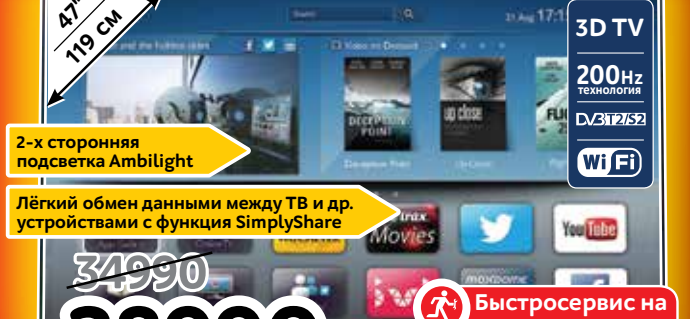

~~34990~~
28990
+ ПОДАРОЧНЫЕ КАРТЫ 5000

Быстросервис на 2 года в подарок!
x4

с 16 сентября по 19 октября
В комплекте дешевле!

APC by Schneider Electric
Сетевой фильтр APC-P5B-RS

belkin
Кабель AV10000qp2M

TECHPOINT
Чистящее средство Techpoint 7777

~~2870~~
1990
Ваша ЭКОНОМИЯ 880