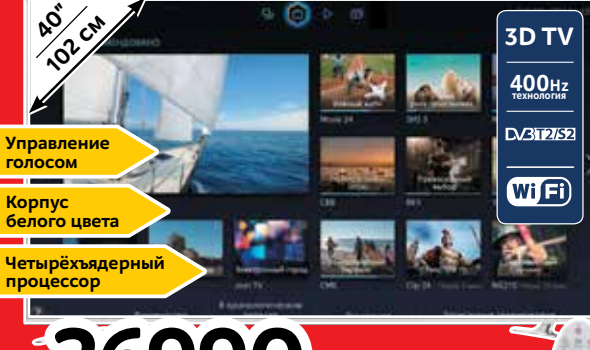

Управление голосом
Корпус белого цвета
Четырёхъядерный процессор
~~26990~~
26990
+ ПОДАРОЧНЫЕ КАРТЫ 5000

Улучшенный пульт Samsung Smart Control x2

SAMSUNG 3D Smart телевизор 40"
UE40H6400AK (Код 10006092)