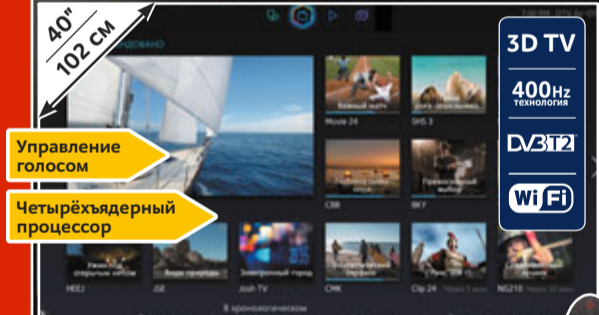

Управление голосом
Четырёхъядерный процессор
~~26990~~
26990
+ ПОДАРОЧНЫЕ КАРТЫ 5000

АКЦИЯ!
Купи Smart-TV приставку Haier и получи 1 месяц бесплатной подписки от Амедиатеки!

Haier Smart TV приставка DMA6000 (Код 50039770)

Air-mouse

WiFi, HDMI, Bluetooth, Google Play

~~3990~~
3990

Подключайся к Интернету и смотри фильмы в качестве Full HD, общайся в социальных сетях с друзьями, играй на большом экране.

LG 3D Smart телевизор 42"
42LB677V (Код 10006072)