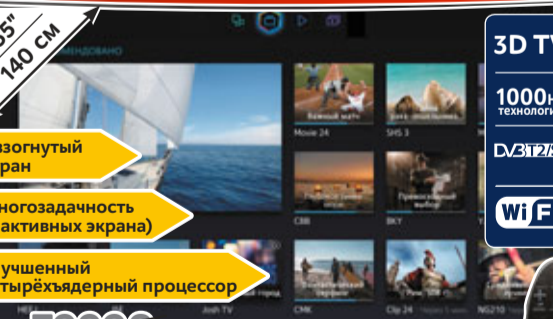

~~79990~~

69990

+ ПОДАРОЧНЫЕ КАРТЫ 10000

Улучшенный пульт Samsung Smart Control

PS3 Система игр и развлечений
50880656 CECH-4208C (Код 40062750)