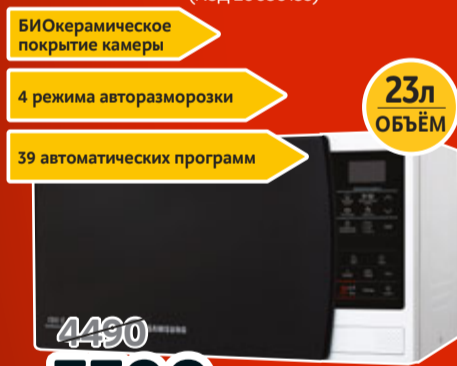

БИОкерамическое покрытие камеры
4 режима авторазморозки
39 автоматических программ

23л ОБЪЁМ

4490
3390
+ ПОДАРОЧНЫЕ КАРТЫ 1000

ZANUSSI Газовая плита ZCG9210B1X (Код 20028603)