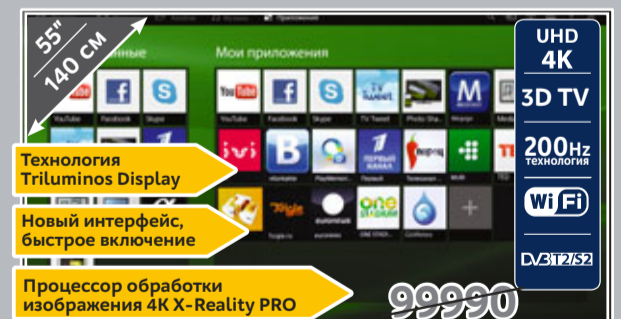

~~99990~~

89990

+ ПОДАРОЧНЫЕ КАРТЫ 10000

Пульт Sony One-Touch Remote

М.Сервис
Здесь и сейчас

Сертификат быстросервис

При покупке 3D – телевизора*

*Акция действует с 16 сентября по 6 октября 2014 г. Наличие, условия оказания и объём услуги уточняйте в магазинах М.Видео, по телефону 8-800-200-777-5 (звонок бесплатный) или на сайте www.mvideo.ru