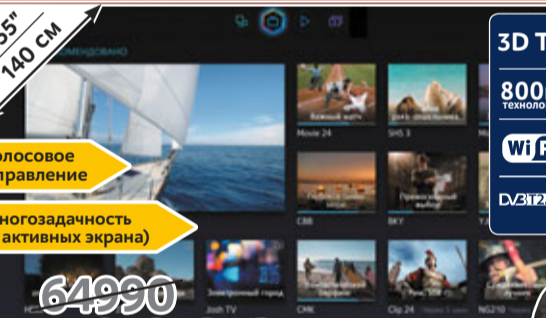

~~64990~~

59990

+ ПОДАРОЧНЫЕ КАРТЫ 9000

Улучшенный пульт Samsung Smart Control

LG 4K Smart телевизор 55"
55UB850V (Код 10006315)