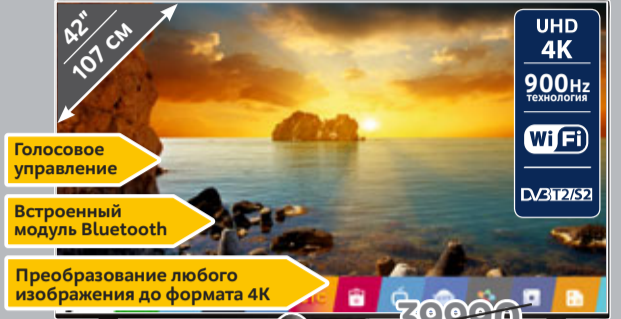

~~39990~~

34990

+ ПОДАРОЧНЫЕ КАРТЫ 5500

Голосовое управление

Встроенный модуль Bluetooth

Преобразование любого изображения до формата 4K

Пульт Magic Motion в комплекте

SAMSUNG 3D Smart телевизор 48"
UE48H6650AT (Код 10006110)