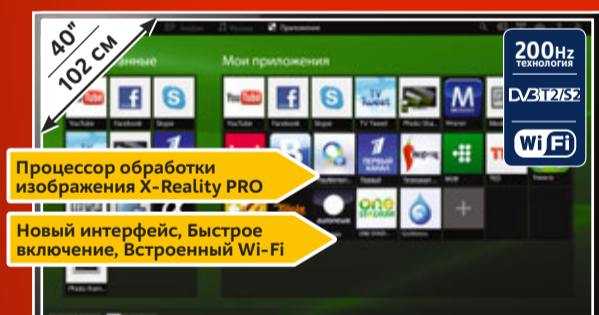

Процессор обработки изображения X-Reality PRO
Новый интерфейс, Быстрое включение, Встроенный Wi-Fi
~~23990~~
23990
+ ПОДАРОЧНЫЕ КАРТЫ 4500

SAMSUNG 3D Smart телевизор 40"
UE40H6410AU (Код 10006274)