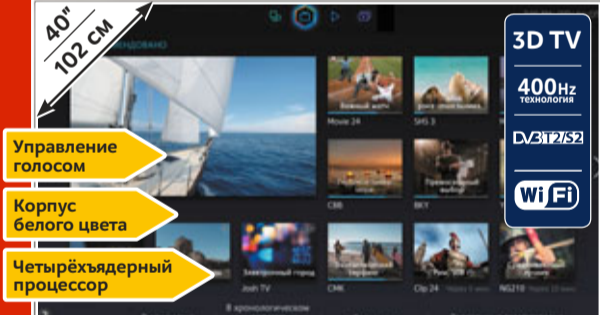

Управление голосом
Корпус белого цвета
Четырёхъядерный процессор
~~26990~~
26990
+ ПОДАРОЧНЫЕ КАРТЫ 5000

SAMSUNG 3D Smart телевизор 40"
UE40H6400AK (Код 10006092)