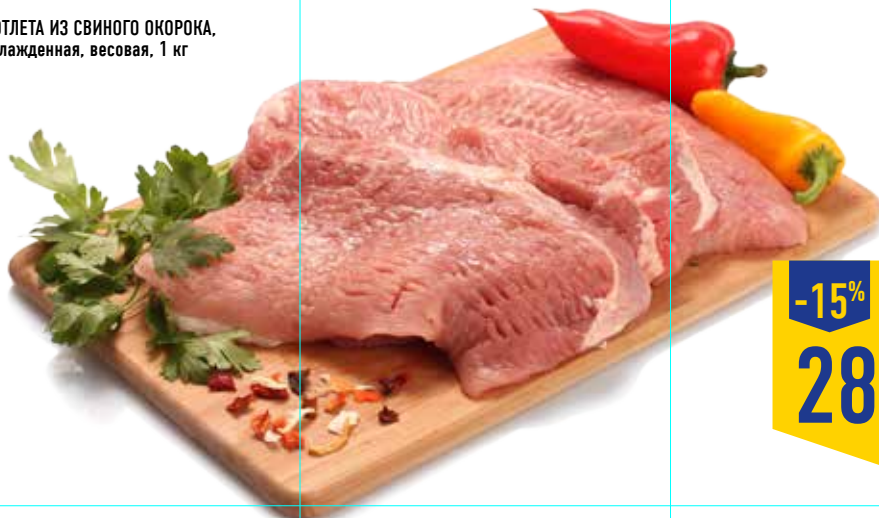

МЯСО. КУЛИНАРИЯ

КОТЛЕТА ИЗ СВИНОГО ОКОРОКА,
охлажденная, весовая, 1 кг