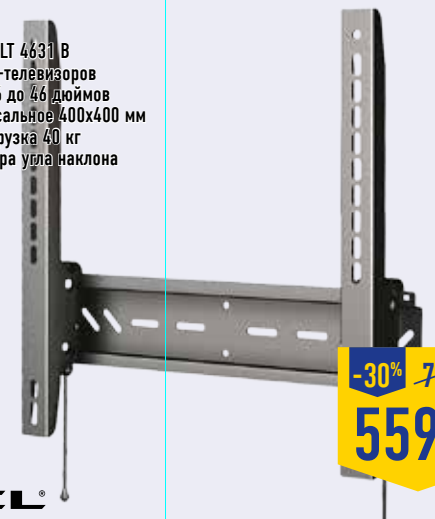

КАРТА ПАМЯТИ KINGMAX MICROSDHC 16 GB 6 класс

-20%

-20% ~~12499~~
9999

КРОНШТЕЙН LENTEL LT 4631 В

- крепление для ЖК-телевизоров с диагональю от 26 до 46 дюймов
- крепление универсальное 400x400 мм
- максимальная нагрузка 40 кг
- возможность выбора угла наклона

LENTEL®

-30% ~~799.00~~
559.00

- 1920 x 1080
- USB
- HDTV
- DVB T2
- Full HD