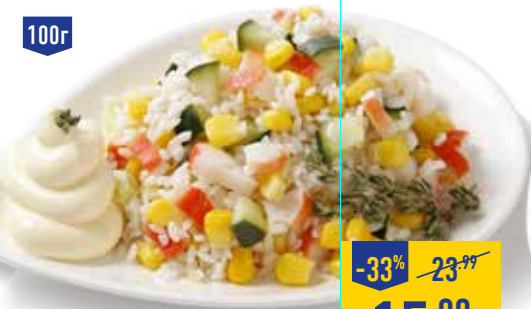

-33% ~~23.99~~
15.99

САЛАТ МОНАСТЫРСКИЙ, весовой
Состав: капуста б/к, огурцы свежие, перец болгарский,
масло растительное, укроп, уксус, сахар, соль

100г