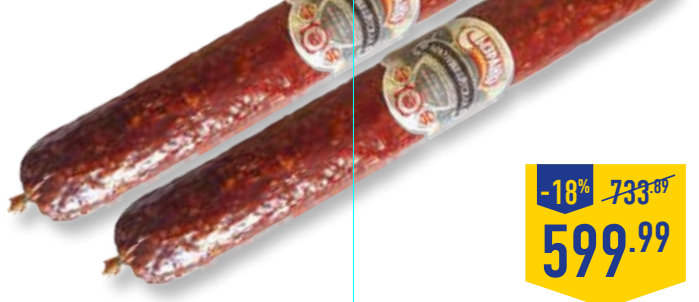

-18% ~~733.89~~
599.99

КОЛБАСА КРАКОВСКАЯ
365 ДНЕЙ, п/к, весовая,
1 кг