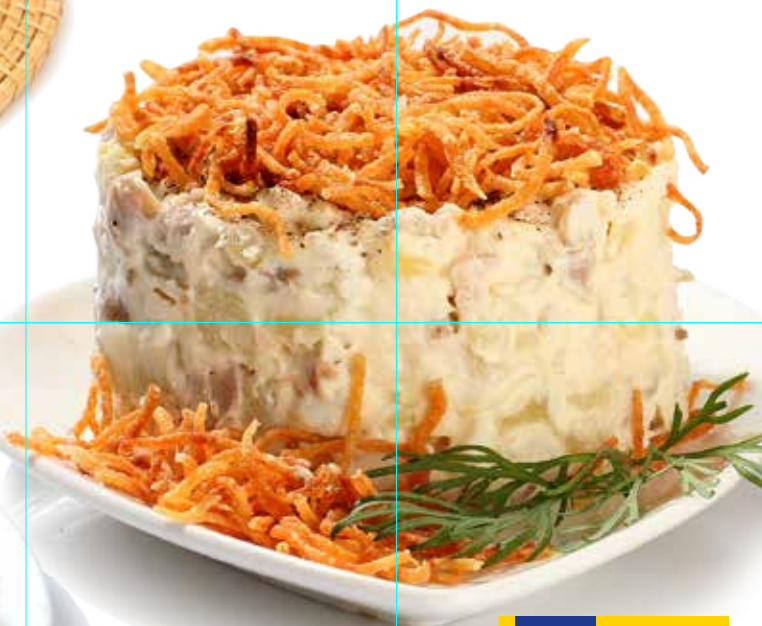

-25% ~~30.49~~
22.99

САЛАТ НЕЖНЫЙ, весовой
Состав: ветчина, сыр, огурцы
свежие, майонез, чеснок

100г