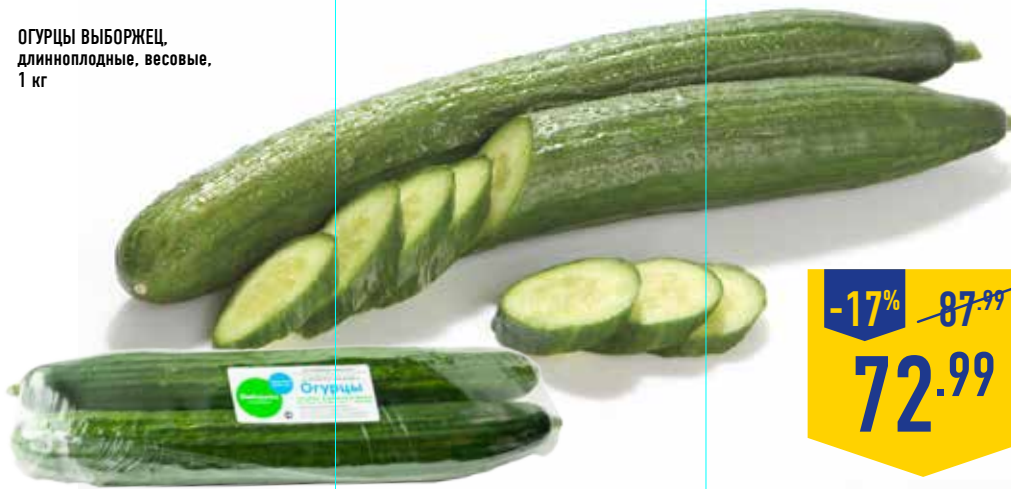

ОГУРЦЫ ВЫБОРЖЕЦ,
длинноплодные, весовые,
1 кг

-17% ~~87.99~~
72.99

ОВОЩИ

4

ХРЕНОДЕР АППЕТИТКА ФЭГ,
350 г