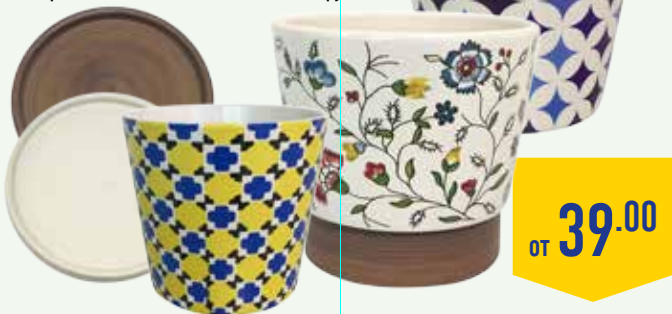

LENTEL®

ТОВАРЫ ДЛЯ ВЫРАЩИВАНИЯ КОМНАТНЫХ ЦВЕТОВ, в ассортименте:

- поддон, d 12,5 см – 39,00 руб.
- поддон, d 15,8 см – 49,00 руб.
- поддон, d 18 см – 59,00 руб.
- горшок цветочный, d 13,3 см – 89,00 руб.
- горшок цветочный, d 16,7 см – 129,00 руб.
- горшок цветочный, d 19,5 см – 179,00 руб.