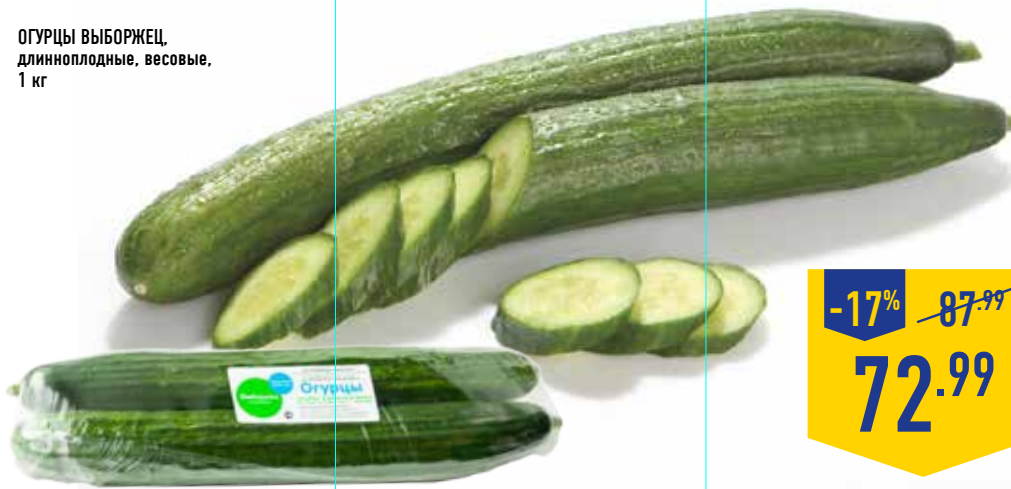

ОГУРЦЫ ВЫБОРЖЕЦ,
длинноплодные, весовые,
1 кг

-17% ~~87.99~~
72.99

ОВОЩИ

4

ПЕРЕЦ ТРЕХЦВЕТНЫЙ ЕДИМ ДОМА,
сладкий, 400 г