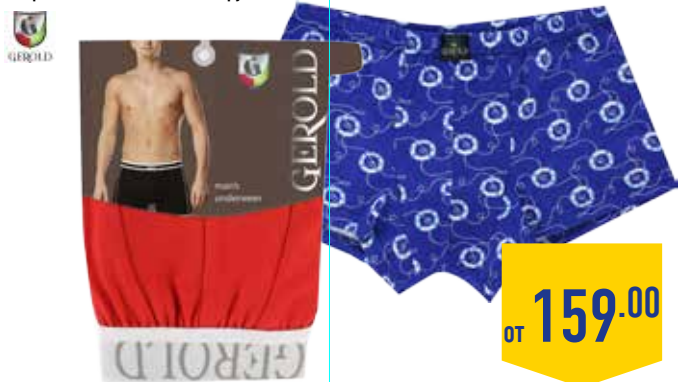

от 69.99

БЕЛЬЕ

КОЛГОТКИ ЖЕНСКИЕ OPIUM 40 DEN,
в ассортименте:
- Comfort
- Energy

-50% ~~99.99~~
49.99

ТРУСЫ МУЖСКИЕ БОКСЕРЫ GEROLD, в ассортименте:
- арт. 6-711 – 159,00 руб.
- арт. 6-451/6-463 – 199,00 руб.