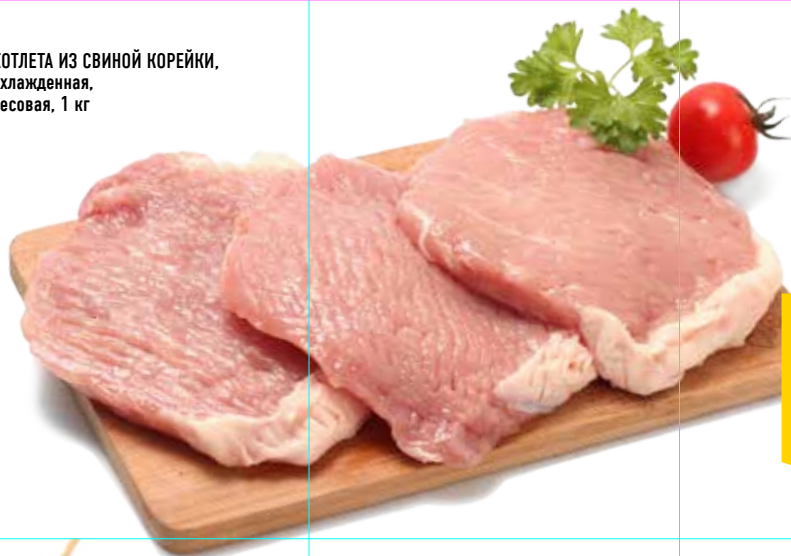

# МЯСО. КУЛИНАРИЯ

КОТЛЕТА ИЗ СВИНОЙ КОРЕЙКИ,  
охлажденная,  
весовая, 1 кг

-11% ~~349.99~~  
**309.99**

ФИЛЕ КУРИНОЕ ДЕЛИКАТЕСНОЕ,  
охлажденное,  
весовое, 1 кг

-13% ~~229.99~~  
**199.99**

КУПАТЫ КУРИНЫЕ,  
охлажденные,  
весовые, 1 кг