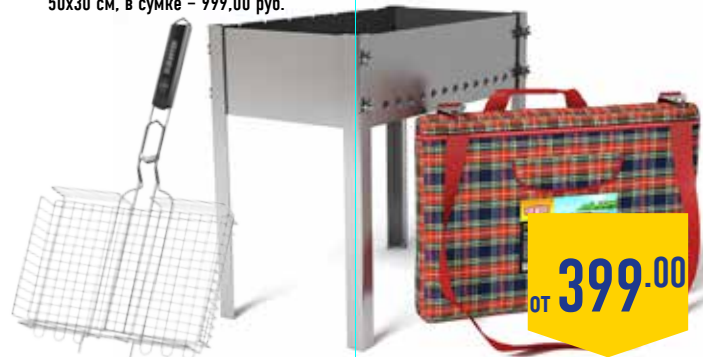

HYUNDAI

-25% ~~1299~~
970.00

ТОВАРЫ ДЛЯ ПИКНИКА, в ассортименте:

- решетка-гриль FORESTER BBQ-N03, объемная – 399,00 руб.
- мангал FORESTER, с ребрами жесткости, + 5 шампуров – 399,00 руб.
- мангал FIREWOOD ПРЕМИУМ, сборный на барашках, 50x30 см, в сумке – 999,00 руб.