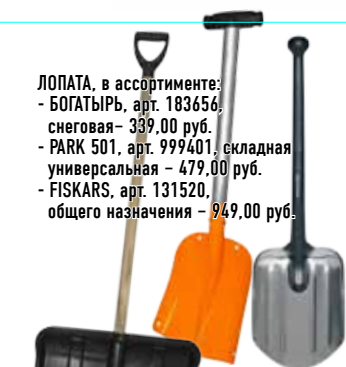

от **339.00**

АДРЕС ГИПЕРМАРКЕТА ЛЕНТА В Г. ИЖЕВСКЕ:  
УЛ. КАМБАРСКАЯ, Д. 110  
ТОВАРЫ, РЕКЛАМИРУЕМЫЕ В КАТАЛОГЕ,  
ИМЕЮТ НЕОБХОДИМЫЕ СЕРТИФИКАТЫ.  
ЦЕНЫ УКАЗАНЫ В РУБЛЯХ ЗА ЕДИНИЦУ ТОВАРА.  
ЦЕНЫ ДЕЙСТВИТЕЛЬНЫ ПО КАРТЕ «ЛЕНТА»!  
ПОДРОБНОСТИ УСЛОВИЙ АКЦИИ  
В ГИПЕРМАРКЕТАХ «ЛЕНТА»!