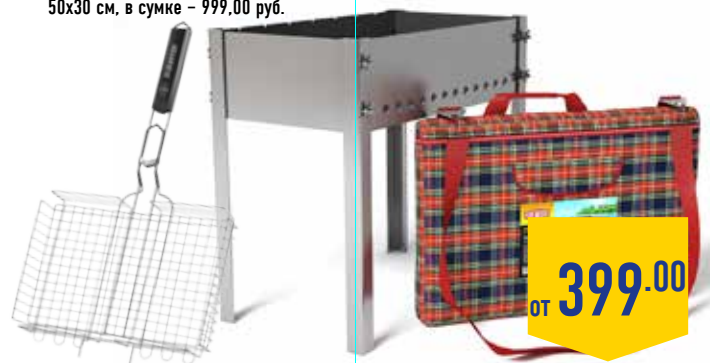

- потребляемая мощность 650 Вт
- скорость вращения 0-3000 об/мин
- тах диаметр сверления в дереве/стали/кирпиче 35/12/13 мм

HYUNDAI

-25% ~~1299~~  
**970.00**

ТОВАРЫ ДЛЯ ПИКНИКА, в ассортименте:

- решетка-гриль FORESTER BBQ-N03, объемная – 399,00 руб.
- мангал FORESTER, с ребрами жесткости + 5 шампуров – 399,00 руб.
- мангал FIREWOOD ПРЕМИУМ, сборный на барашках, 50x30 см, в сумке – 999,00 руб.