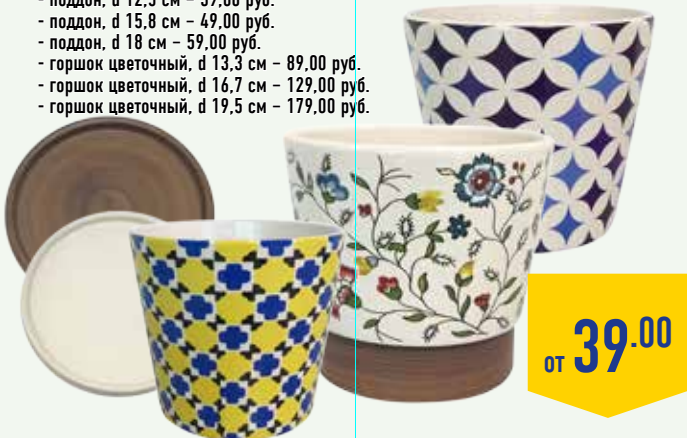

ТОВАРЫ ДЛЯ ВЫРАЩИВАНИЯ КОМНАТНЫХ ЦВЕТОВ, в ассортименте:

- поддон, d 12,5 см – 39,00 руб.
- поддон, d 15,8 см – 49,00 руб.
- поддон, d 18 см – 59,00 руб.
- горшок цветочный, d 13,3 см – 89,00 руб.
- горшок цветочный, d 16,7 см – 129,00 руб.
- горшок цветочный, d 19,5 см – 179,00 руб.