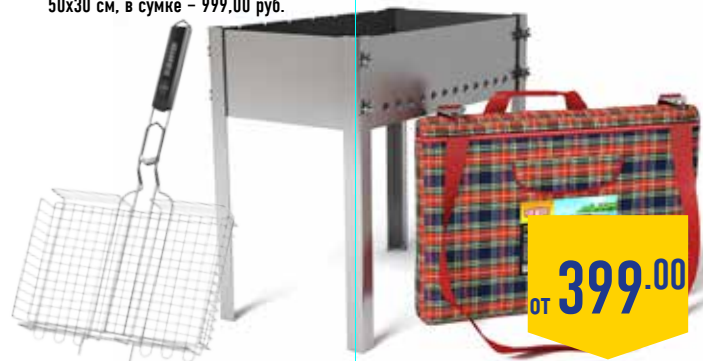

HYUNDAI

-25% ~~1299~~
970.00

ТОВАРЫ ДЛЯ ПИКНИКА, в ассортименте:

- решетка-гриль FORESTER BBQ-N03, объемная – 399,00 руб.
- мангал FORESTER, с ребрами жесткости + 5 шампуров – 399,00 руб.
- мангал FIREWOOD ПРЕМИУМ, сборный на барашках, 50x30 см, в сумке – 999,00 руб.