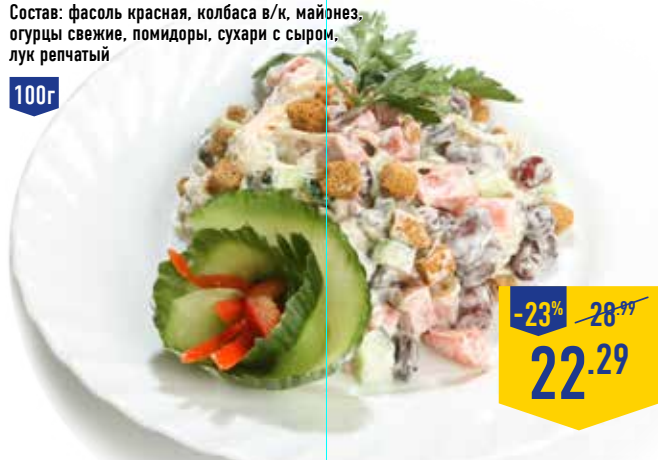

-23% ~~28.99~~
22.29

САЛАТ ДЕРЕВЕНСКИЙ с печенью, весовой
Состав: печень говяжья, лук жареный, горошек зеленый, морковь, яйцо, майонез

100г