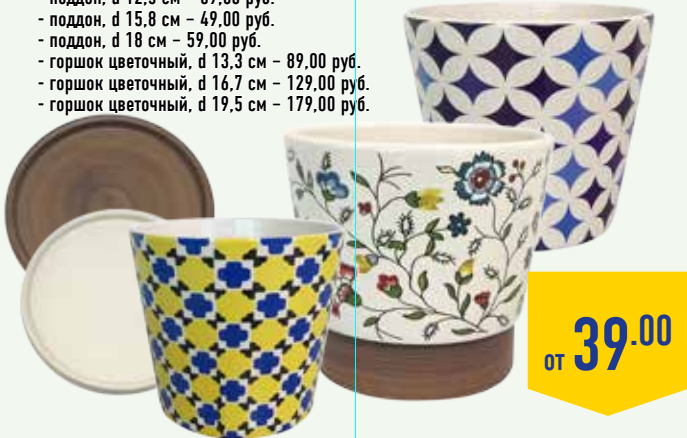

ФОНАРЬ-СВЕТИЛЬНИК JAZZWAY ASC05-L12, кемпинговый

-40% ~~599.00~~  
**359.00**

ТОВАРЫ ДЛЯ ВЫРАЩИВАНИЯ КОМНАТНЫХ ЦВЕТОВ, в ассортименте:

- поддон, d 12,5 см – 39,00 руб.
- поддон, d 15,8 см – 49,00 руб.
- поддон, d 18 см – 59,00 руб.
- горшок цветочный, d 13,3 см – 89,00 руб.
- горшок цветочный, d 16,7 см – 129,00 руб.
- горшок цветочный, d 19,5 см – 179,00 руб.