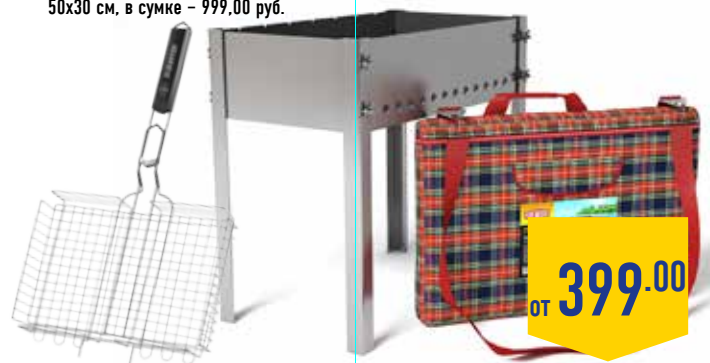

HYUNDAI

-25% ~~1299~~
970.00

ТОВАРЫ ДЛЯ ПИКНИКА, в ассортименте:

- решетка-гриль FORESTER BBQ-N03, объемная – 399,00 руб.
- мангал FORESTER, с ребрами жесткости + 5 шампуров – 399,00 руб.
- мангал FIREWOOD ПРЕМИУМ, сборный на барашках, 50x30 см, в сумке – 999,00 руб.