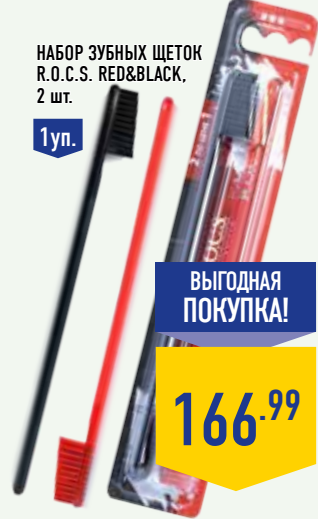

-30% ~~145.99~~
101.99

НАБОР ЗУБНЫХ ЩЕТОК
R.O.C.S. RED&BLACK,
2 шт.