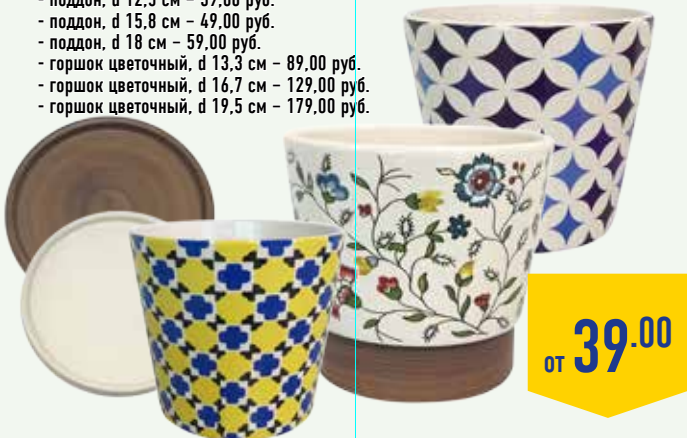

ФОНАРЬ-СВЕТИЛЬНИК  
JAZZWAY ACC05-L12,  
кемпинговый

-40% ~~599.00~~  
**359.00**

ТОВАРЫ ДЛЯ ВЫРАЩИВАНИЯ КОМНАТНЫХ ЦВЕТОВ, в ассортименте:

- поддон, d 12,5 см – 39,00 руб.
- поддон, d 15,8 см – 49,00 руб.
- поддон, d 18 см – 59,00 руб.
- горшок цветочный, d 13,3 см – 89,00 руб.
- горшок цветочный, d 16,7 см – 129,00 руб.
- горшок цветочный, d 19,5 см – 179,00 руб.