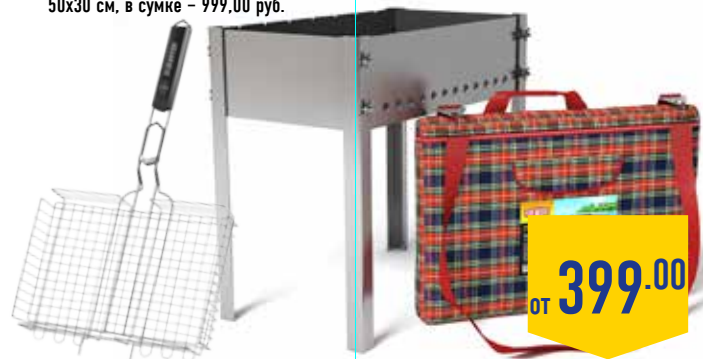

- потребляемая мощность 650 Вт
- скорость вращения 0-3000 об/мин
- тах диаметр сверления в дереве/стали/кирпиче 35/12/13 мм

HYUNDAI

-25% ~~1299~~  
**970.00**

ТОВАРЫ ДЛЯ ПИКНИКА, в ассортименте:

- решетка-гриль FORESTER BBQ-N03, объемная – 399,00 руб.
- мангал FORESTER, с ребрами жесткости + 5 шампуров – 399,00 руб.
- мангал FIREWOOD ПРЕМИУМ, сборный на барашках, 50x30 см, в сумке – 999,00 руб.