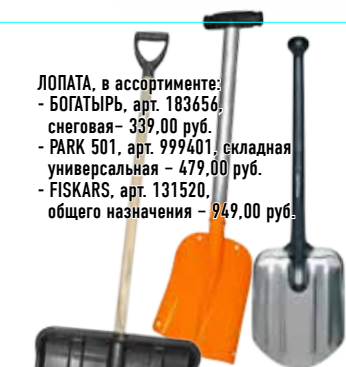

- LR06
- LR03

1уп.

-40% ~~149.00~~
89.00

* ЦЕНА УКАЗАНА ЗА ЕДИНИЦУ ТОВАРА И ДЕЙСТВИТЕЛЬНА ПРИ ОДНОВРЕМЕННОЙ ПОКУПКЕ 3-Х ШТ.

ЛОПАТА, в ассортименте:

- БОГАТЫРЬ, арт. 183656, снеговая – 339,00 руб.
- PARK 501, арт. 999401, складная универсальная – 479,00 руб.
- FISKARS, арт. 131520, общего назначения – 949,00 руб.