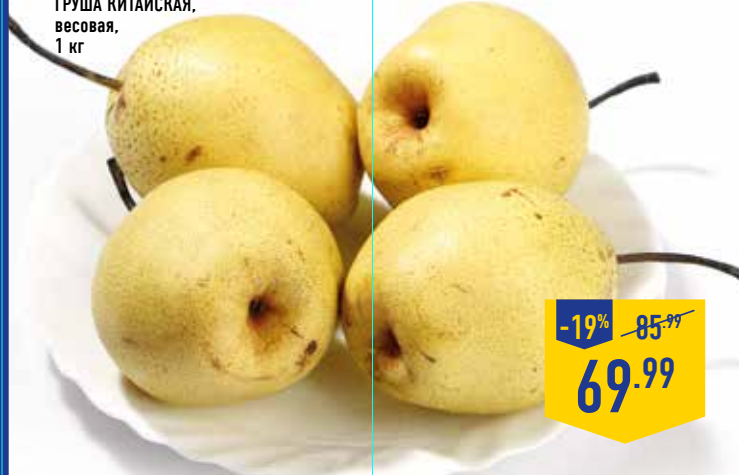

ФРУКТЫ

ЛИМОНЫ,
весовые,
1 кг

-41% ~~169.99~~
99.99

ПОМЕЛО,
весовые,
1 кг

-25% ~~79.99~~
59.99

ГРАНАТЫ,
весовые,
1 кг

-33% ~~119.99~~
79.99

ГРУША КИТАЙСКАЯ,
весовая,
1 кг