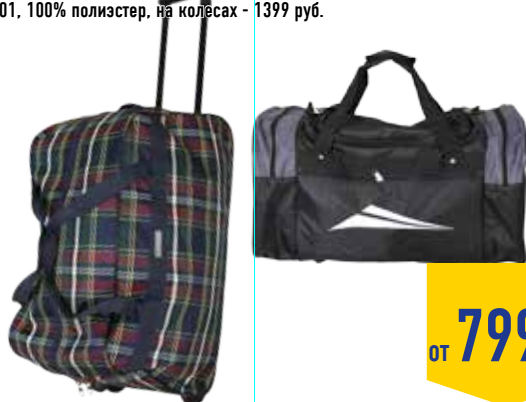

от **159.00**

СУМКИ, в ассортименте:
- арт. С 82.2/С 30.2/89, нейлон - 799,00 руб.
- арт. 2201, 100% полиэстер, на колесах - 1399 руб.