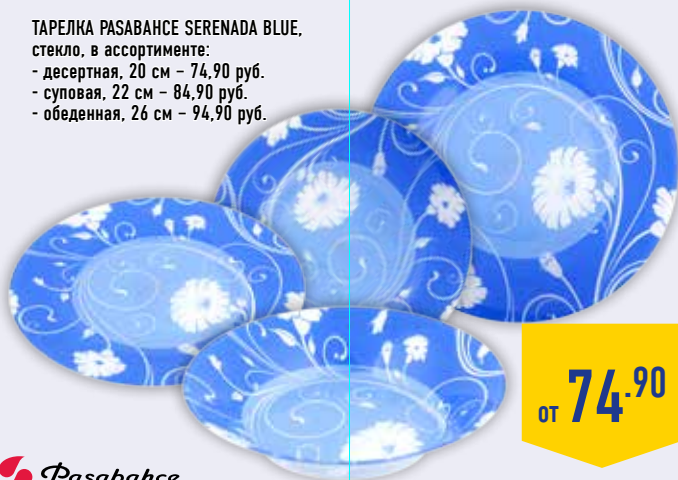

## ПОСУДА

ПОСУДА, в ассортименте:  
- кофе-пресс, металл – 269,00 руб.  
- турка, медь, 500 мл – 479,00 руб.

от **269.00**

ТАРЕЛКА PASABAHÇE SERENADA BLUE,  
стекло, в ассортименте:  
- десертная, 20 см – 74,90 руб.  
- суповая, 22 см – 84,90 руб.  
- обеденная, 26 см – 94,90 руб.