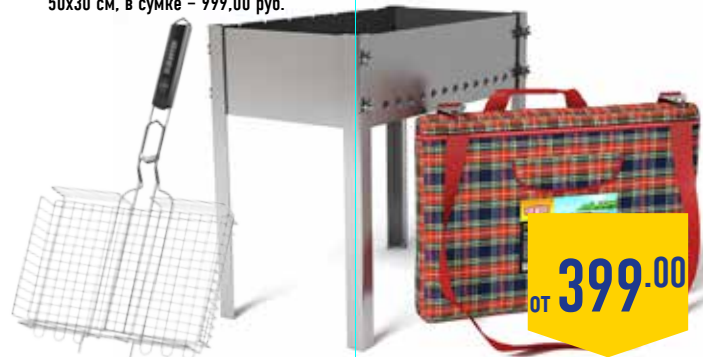

- потребляемая мощность 650 Вт
- скорость вращения 0-3000 об/мин
- тах диаметр сверления в дереве/стали/кирпиче 35/12/13 мм

HYUNDAI

-25% ~~1299~~  
**970.00**

ТОВАРЫ ДЛЯ ПИКНИКА, в ассортименте:

- решетка-гриль FORESTER BBQ-N03, объемная – 399,00 руб.
- мангал FORESTER, с ребрами жесткости + 5 шампуров – 399,00 руб.
- мангал FIREWOOD ПРЕМИУМ, сборный на барашках, 50x30 см, в сумке – 999,00 руб.