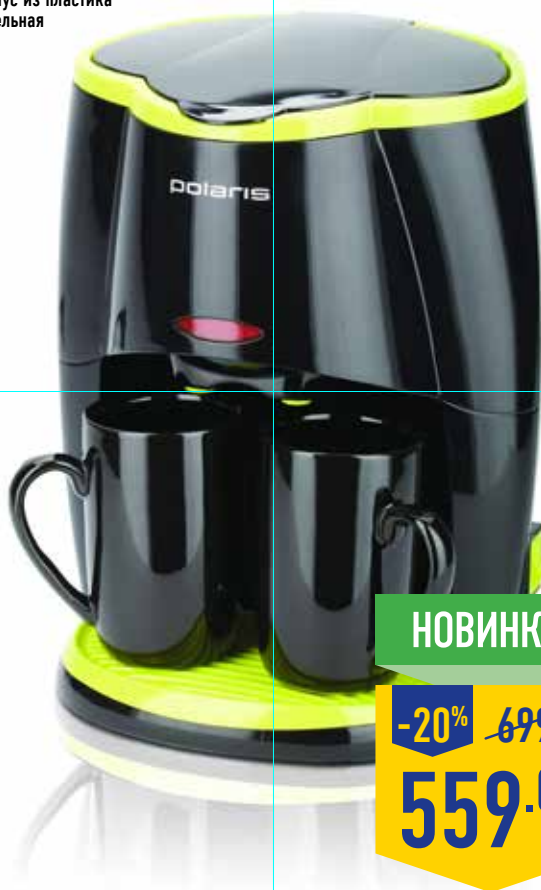

НОВИНКА!

-20% ~~699.00~~
559.00