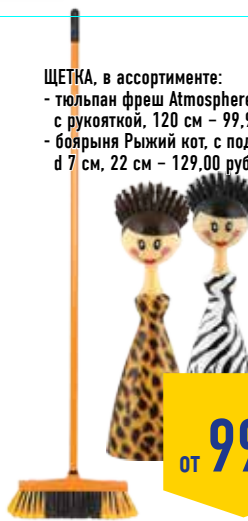

от **109.00**

ЩЕТКА, в ассортименте:

- тюльпан фреш Atmosphere, с рукояткой, 120 см – 99,90 руб.
- боярыня Рыжий кот, с подставкой, d 7 см, 22 см – 129,00 руб.