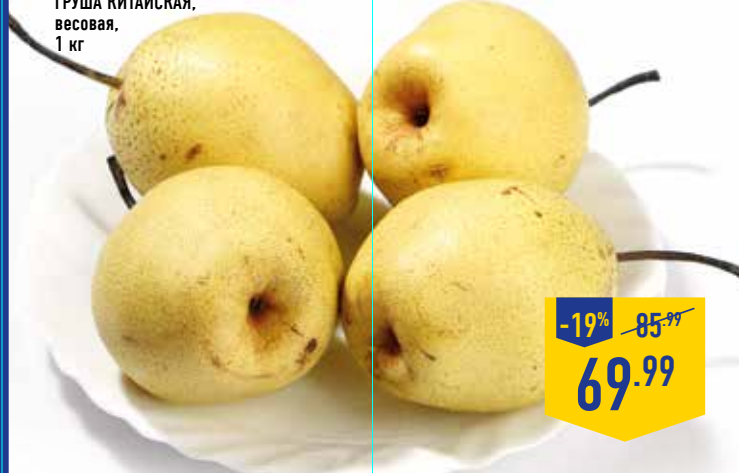

# ФРУКТЫ

ЛИМОНЫ,  
весовые,  
1 кг

-41% ~~169.99~~  
**99.99**

ПОМЕЛО,  
весовые,  
1 кг

-19% ~~79.99~~  
**64.99**

ГРАНАТЫ,  
весовые,  
1 кг

-33% ~~119.99~~  
**79.99**

ГРУША КИТАЙСКАЯ,  
весовая,  
1 кг