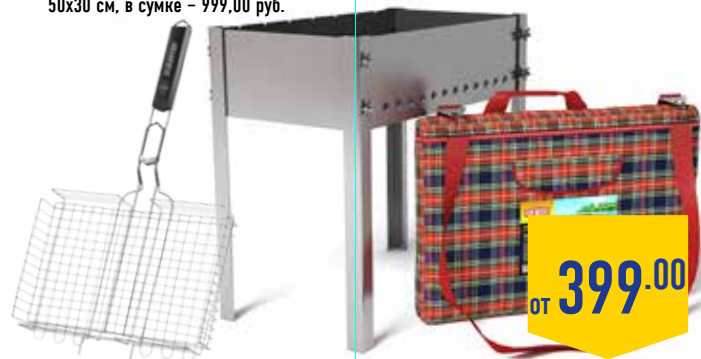

- потребляемая мощность 650 Вт
- скорость вращения 0-3000 об/мин
- тах диаметр сверления в дереве/стали/кирпиче 35/12/13 мм

HYUNDAI

-25% ~~1299~~  
**970.00**

ТОВАРЫ ДЛЯ ПИКНИКА, в ассортименте:

- решетка-гриль FORESTER BBQ-N03, объемная – 399,00 руб.
- мангал FORESTER, с ребрами жесткости + 5 шампуров – 399,00 руб.
- мангал FIREWOOD ПРЕМИУМ, сборный на барашках, 50x30 см, в сумке – 999,00 руб.