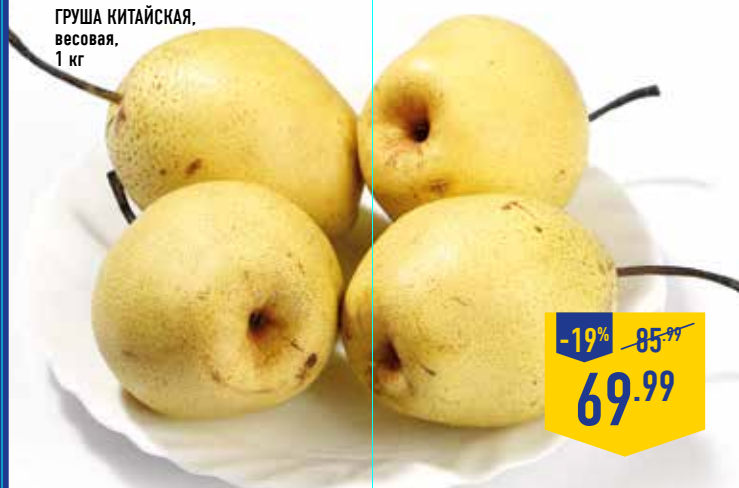

ФРУКТЫ

ЛИМОНЫ,
весовые,
1 кг

-41% ~~169.99~~
99.99

ПОМЕЛО,
весовые,
1 кг

-25% ~~79.99~~
59.99

ГРАНАТЫ,
весовые,
1 кг

-33% ~~119.99~~
79.99

ГРУША КИТАЙСКАЯ,
весовая,
1 кг