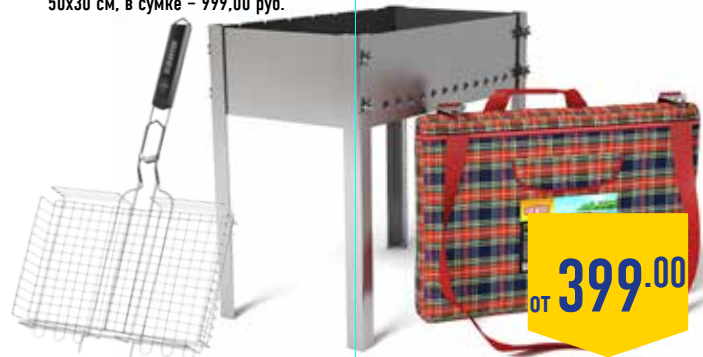

HYUNDAI

-25% ~~1299~~
970.00

ТОВАРЫ ДЛЯ ПИКНИКА, в ассортименте:

- решетка-гриль FORESTER BBQ-N03, объемная – 399,00 руб.
- мангал FORESTER, с ребрами жесткости + 5 шампуров – 399,00 руб.
- мангал FIREWOOD ПРЕМИУМ, сборный на барашках, 50x30 см, в сумке – 999,00 руб.