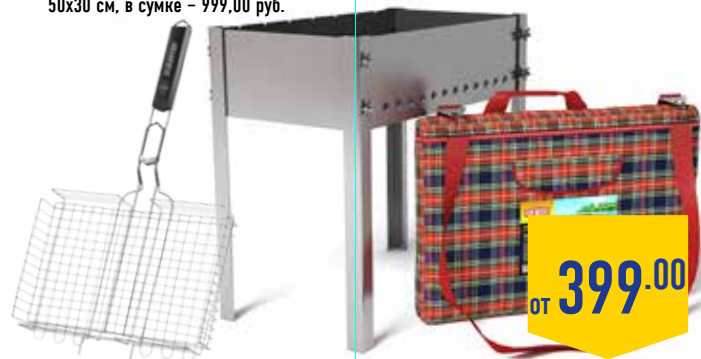

HYUNDAI

-25% ~~1299~~
970.00

ТОВАРЫ ДЛЯ ПИКНИКА, в ассортименте:

- решетка-гриль FORESTER BBQ-N03, объемная – 399,00 руб.
- мангал FORESTER, с ребрами жесткости, + 5 шампуров – 399,00 руб.
- мангал FIREWOOD ПРЕМИУМ, сборный на барашках, 50x30 см, в сумке – 999,00 руб.