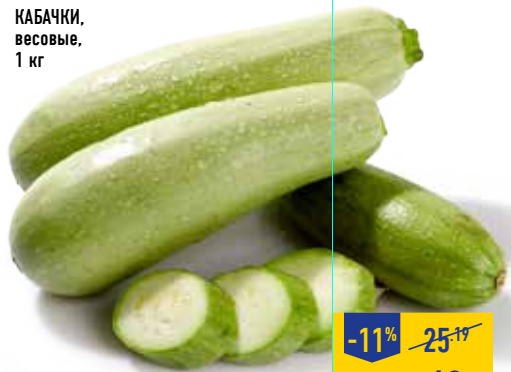

WWW.LENTA.COM
8-800-700-4111

КАБАЧКИ,
весовые,
1 кг

-11% ~~25.99~~
22.49

ОГУРЦЫ МАЛОСОЛЬНЫЕ,
весовые,
1 кг

-11% ~~156.99~~
139.99

ОВОЩИ

4

БЛЮДО МЕКСИКАНСКОЕ САБРОСО
HORTEX, 600 г