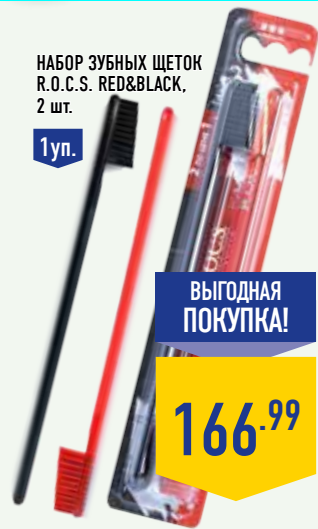

-30% ~~145.99~~
101.99

НАБОР ЗУБНЫХ ЩЕТОК
R.O.C.S. RED&BLACK,
2 шт.