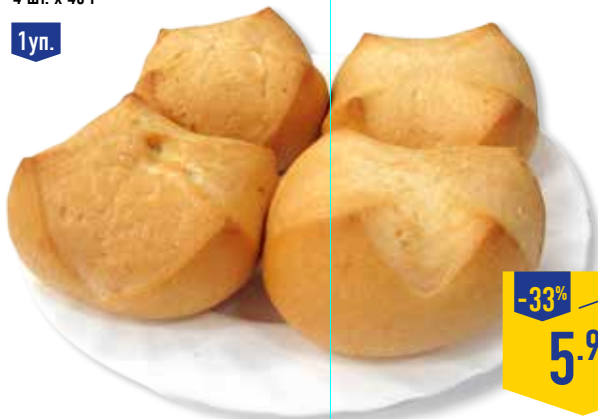

100г

-22% ~~25.65~~  
19.99

ВЫПЕЧКА.  
КУЛИНАРИЯ

ВАТРУШКА  
с творожной начинкой,  
весовая

100г

-27% ~~27.21~~  
19.99

БУЛОЧКА ПШЕНИЧНАЯ,  
4 шт. x 40 г

1уп.