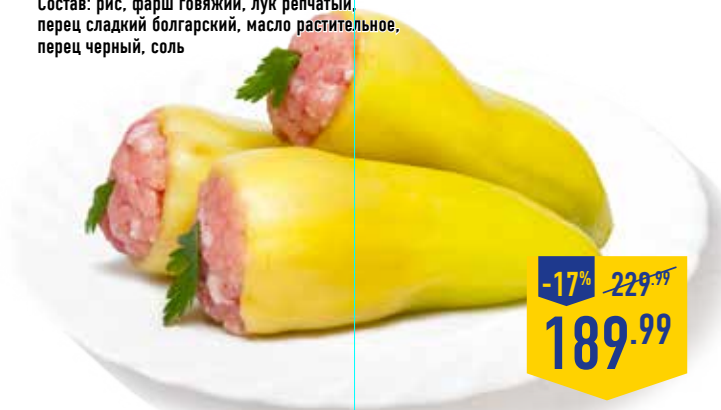

-19% ~~357.29~~
289.99

ПЕРЕЦ ФАРШИРОВАННЫЙ,
охлажденный, весовой, 1 кг
Состав: рис, фарш говяжий, лук репчатый,
перец сладкий болгарский, масло растительное,
перец черный, соль