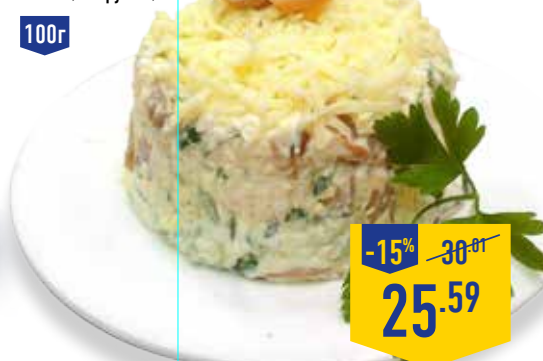

-15% ~~30.01~~
25.59

ЛЕНТА

АДРЕС ГИПЕРМАРКЕТА ЛЕНТА В Г. АРМАВИРЕ:
УЛ. ПЕСЧАНАЯ, Д. 40/1
ТОВАРЫ, РЕКЛАМИРУЕМЫЕ В КАТАЛОГЕ,
ИМЕЮТ НЕОБХОДИМЫЕ СЕРТИФИКАТЫ.
ЦЕНЫ УКАЗАНЫ В РУБЛЯХ ЗА ЕДИНИЦУ ТОВАРА.
ЦЕНЫ ДЕЙСТВИТЕЛЬНЫ ПО КАРТЕ «ЛЕНТА»!
ПОДРОБНОСТИ УСЛОВИЙ АКЦИИ
В ГИПЕРМАРКЕТАХ «ЛЕНТА»!

WWW.LENTA.COM
8-800-700-4111