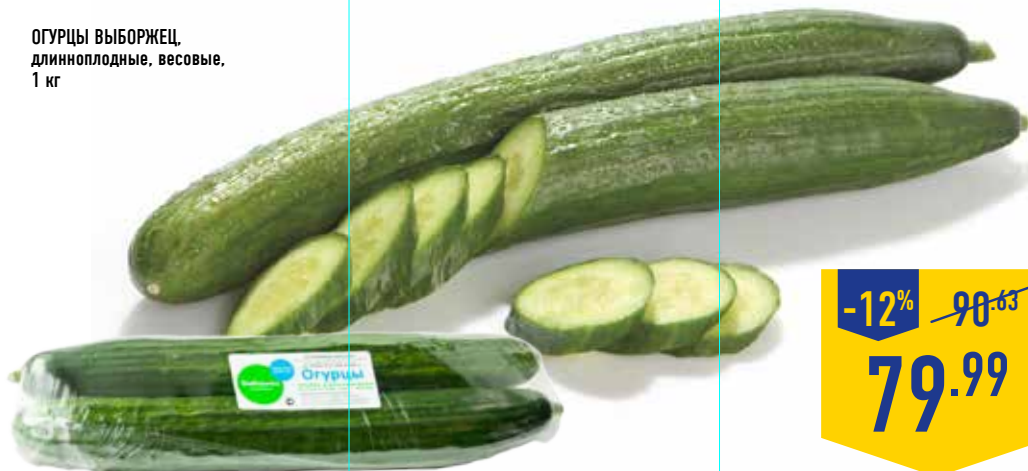

ОВОЩИ. ФРУКТЫ

ОГУРЦЫ ВЫБОРЖЕЦ,
длинноплодные, весовые,
1 кг

-12% ~~90.63~~
79.99

АПЕЛЬСИНЫ,
весовые,
1 кг