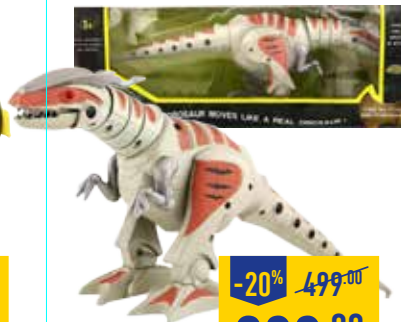

**WWW.LENTA.COM**  
**8-800-700-4111**

ВЕСЕЛЫЙ ТРАНСПОРТ МЕГА BLOKS, арт. 80408/409/410

**-14%** ~~699.00~~  
**599.00**

3+

РОБОТ-ДИНОЗАВР на батарейках (в комплект не входят)

**-20%** ~~499.00~~  
**399.00**