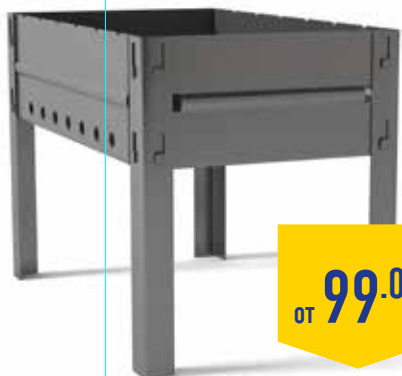

от **69.00**

Bestway

СЕЗОННЫЕ ТОВАРЫ

ТОВАРЫ ДЛЯ ПИКНИКА FIREWOOD, в ассортименте:

- шампуры, 50 см, 6 шт. – 99,00 руб.
- мангал с ребрами жесткости, без шампуров, 50x30 см – 229,00 руб.

FIREWOOD®

от **99.00**