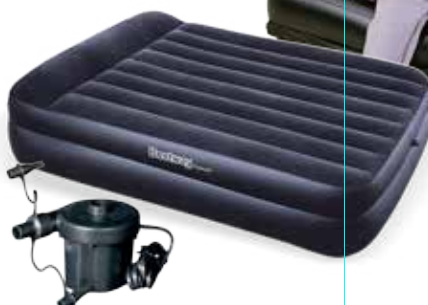

ГАЗ В ПОРТАТИВНОМ БАЛЛОНЕ
ЭКОС GS-220, цанговый, 220 г

-29% ~~69.90~~
49.90

ГАЗОВАЯ ПЛИТА ПОРТАТИВНАЯ
ENERGY GS-200, в чехле

-25% ~~399.00~~
299.00

ENERGY

НАСОС BESTWAY, в ассортименте:
- ручной, 30 см – 69,00 руб.
- ножной, 23x15 см – 119,00 руб.

от **69.00**

Bestway

СЕЗОННЫЕ ТОВАРЫ

ТОВАРЫ ДЛЯ ПИКНИКА FIREWOOD, в ассортименте:

- шампуры, 50 см, 6 шт. – 99,00 руб.
- мангал с ребрами жесткости, без шампуров, 50x30 см – 229,00 руб.

FIREWOOD®

от **99.00**

МЕБЕЛЬ НАДУВНАЯ, в ассортименте:

- кровать-трансформер HOME CLUB Double, 193x152x64 см – 999,00 руб.
- матрас BESTWAY Кунин, с электрическим насосом, 203x152x46 см – 1499 руб.

от **999.00**

КОСТЮМ ЗИМНИЙ СМ РЫБАК-1,
куртка+комбинезон, в ассортименте:
- р-р 48-50
- р-р 52-54
- р-р 56-58

-23% ~~2999~~
2299

РЕШЕТКА FORESTER,
объемная, с антипригарным
покрытием

-33% ~~699.00~~
469.00

FORESTER
для гриля и шашлыка

ЛОДКА НАДУВНАЯ FISHMAN 400, 340x142x48 см

- максимальная грузоподъемность 380 кг
- в комплекте: весла, 2 шт., подушки, 2 шт., насос

-50% ~~5999.00~~
2999.50

КОПИЛЬНЯ FIREWOOD,
двухъярусная

FIREWOOD®

-20% ~~1490~~
1199

ПОСУДА ТУРИСТИЧЕСКАЯ, в ассортименте:

- бутылка, 500 мл – 135,00 руб.
- термос SPORTCLUB, 0,5 л – 169,00 руб.
- термос SPORTCLUB, 1 л – 249,00 руб.
- термос SPORTCLUB, 1,2 л – 299,00 руб.

от **135.00**

ЛЕНТА

В ГИПЕРМАРКЕТЕ ЛЕНТА
НА УЛ. ПАВЛОВСКИЙ ТРАКТ, Д. 156
ПРЕДСТАВЛЕН НЕПОЛНЫЙ АССОРТИМЕНТ
РЕКЛАМИРУЕМЫХ ТОВАРОВ.
ПОДРОБНОСТИ О НАЛИЧИИ ТОВАРОВ И ЦЕНАХ НА НИХ
ВЫ МОЖЕТЕ УЗНАТЬ НА СТОЙКЕ ИНФОРМАЦИИ.
ТОВАРЫ, РЕКЛАМИРУЕМЫЕ В КАТАЛОГЕ,
ИМЕЮТ НЕОБХОДИМЫЕ СЕРТИФИКАТЫ.
ЦЕНЫ УКАЗАНЫ В РУБЛЯХ ЗА ЕДИНИЦУ ТОВАРА.
ЦЕНЫ ДЕЙСТВИТЕЛЬНЫ ПО КАРТЕ «ЛЕНТА»!
ПОДРОБНОСТИ УСЛОВИЙ АКЦИИ
В ГИПЕРМАРКЕТАХ «ЛЕНТА»!

WWW.LENTA.COM
8-800-700-4111