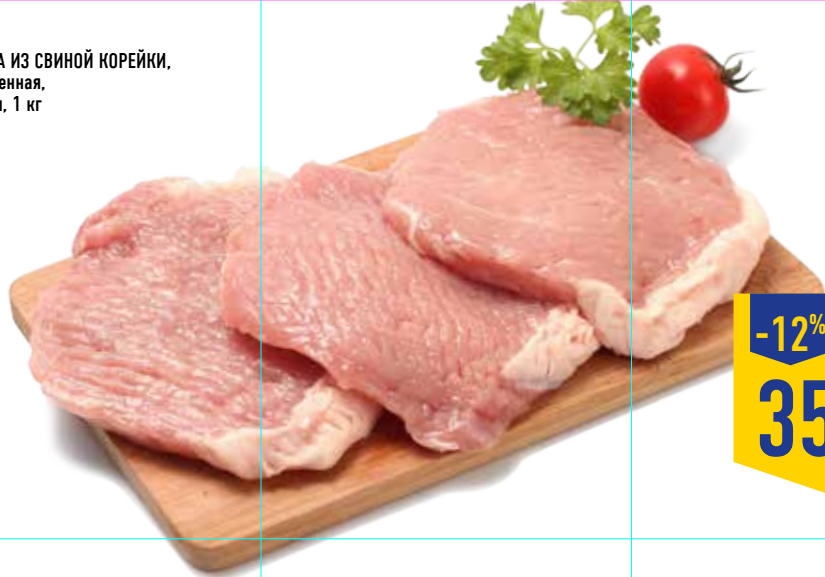

МЯСО. КУЛИНАРИЯ

КОТЛЕТА ИЗ СВИНОЙ КОРЕЙКИ,
охлажденная,
весовая, 1 кг