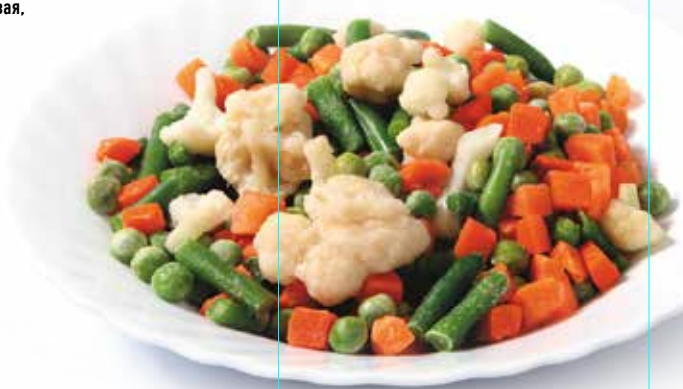

-23% ~~109.99~~
84.99

ЛЕНТА

АДРЕСА ГИПЕРМАРКЕТОВ ЛЕНТА В Г. БАРНАУЛЕ:
ПАВЛОВСКИЙ ТРАКТ, Д. 156, ВЛАСИХИНСКАЯ УЛ. Д. 67
ТОВАРЫ, РЕКЛАМИРУЕМЫЕ В КАТАЛОГЕ,
ИМЕЮТ НЕОБХОДИМЫЕ СЕРТИФИКАТЫ.
ЦЕНЫ УКАЗАНЫ В РУБЛЯХ ЗА ЕДИНИЦУ ТОВАРА.
ЦЕНЫ ДЕЙСТВИТЕЛЬНЫ ПО КАРТЕ «ЛЕНТА»!
ПОДРОБНОСТИ УСЛОВИЙ АКЦИИ
В ГИПЕРМАРКЕТАХ «ЛЕНТА»!

WWW.LENTA.COM
8-800-700-4111