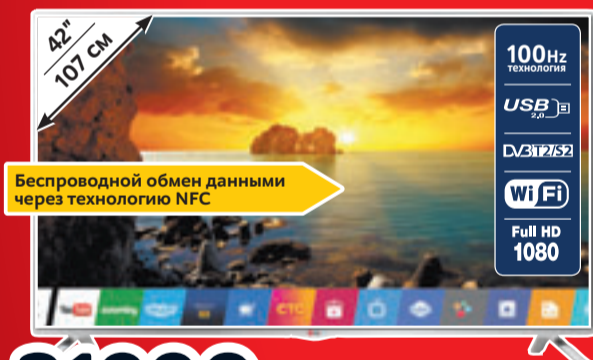

~~21990~~
21990

ПЛАТЁЖ В МЕСЯЦ **917***

SONY Smart телевизор 40"
KDL40W605B (Код 10006147)