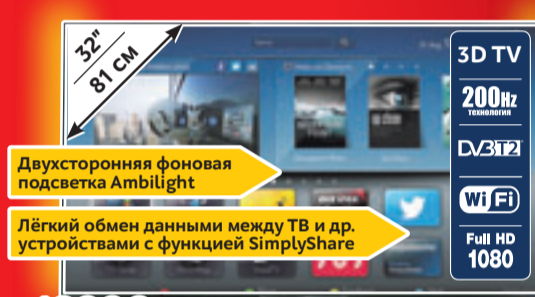

~~18990~~
17990

ПЛАТЁЖ В МЕСЯЦ **750***

LG Smart телевизор 42"
42LB580V (Код 10006028)