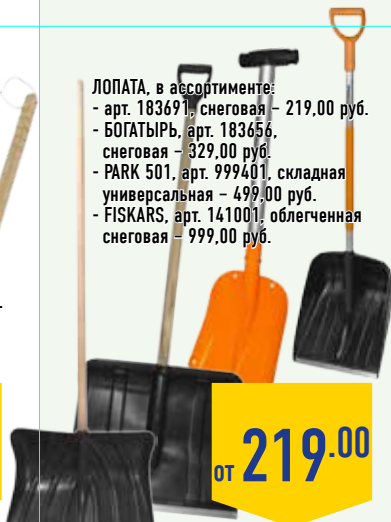

от **49.90**

ЛОПАТА, в ассортименте:
- арт. 183691, снеговая - 219,00 руб.
- БОГАТЫРЬ, арт. 183656,
снеговая - 329,00 руб.
- PARK 501, арт. 999401, складная
универсальная - 499,00 руб.
- FISKARS, арт. 141001, облегченная
снеговая - 999,00 руб.