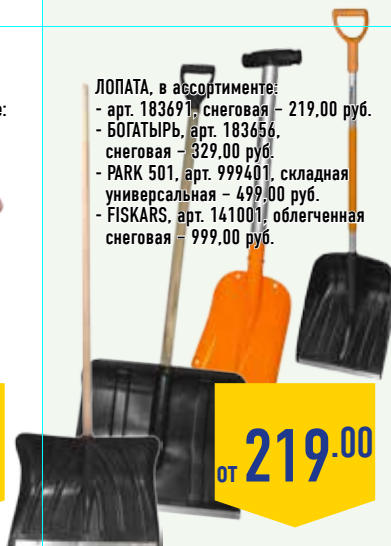

от **21.90**

ЛОПАТА, в ассортименте:
- арт. 183691, снеговая - 219,00 руб.
- БОГАТЫРЬ, арт. 183656, снеговая - 329,00 руб.
- PARK 501, арт. 999401, складная универсальная - 499,00 руб.
- FISKARS, арт. 141001, облегченная снеговая - 999,00 руб.