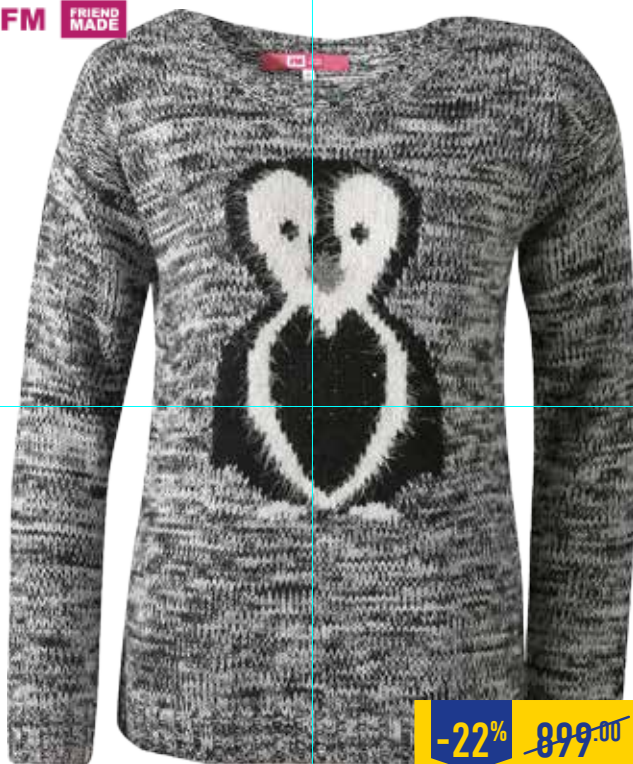

ДЖЕМПЕР ЖЕНСКИЙ FM,
98% пан, 2% полиэстер,
р-р 42-50

-22% ~~899.00~~
699.00