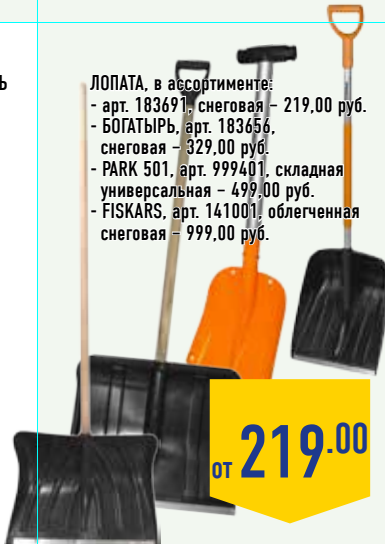

от 29.90

ЛОПАТА, в ассортименте:

- арт. 183691, снеговая – 219,00 руб.
- БОГАТЫРЬ, арт. 183656, снеговая – 329,00 руб.
- PARK 501, арт. 999401, складная универсальная – 499,00 руб.
- FISKARS, арт. 141001, облегченная снеговая – 999,00 руб.