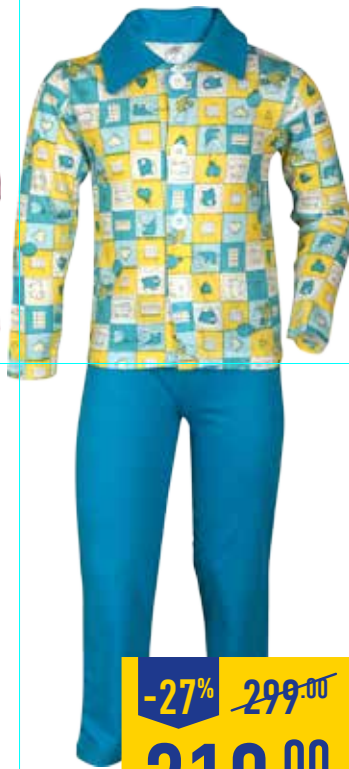

от **99.99**

ПИЖАМА ДЕТСКАЯ,
100% хлопок, в ассортименте:
- N.O.A., арт. 10-202, с длинным
рукавом, р-р 28-38
- арт. ДП 280, утепленная, р-р 32-40

-27% ~~299.00~~
219.00

КОМПЛЕКТ ДЕТСКИЙ: МАЙКА+ТРУСЫ,
100% хлопок, р-р 26-32,
в ассортименте:
- арт. 1902, для девочки
- арт. 1903, для мальчика