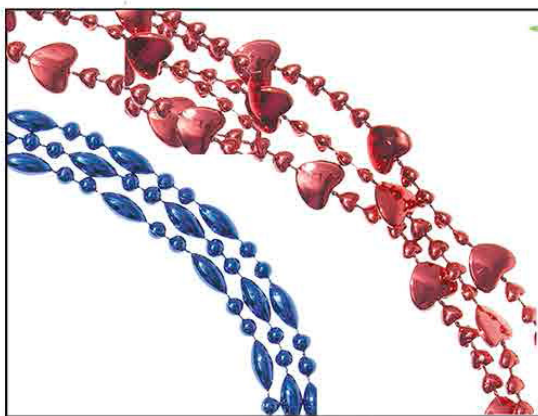

МИШУРА 10 CM*2 M*5/6 СЛОВ
СВЕРКАЮЩАМПАНЬ, ЗОЛ.+БЕЛ.,
ЗОЛ.+КРАСНЫЙ